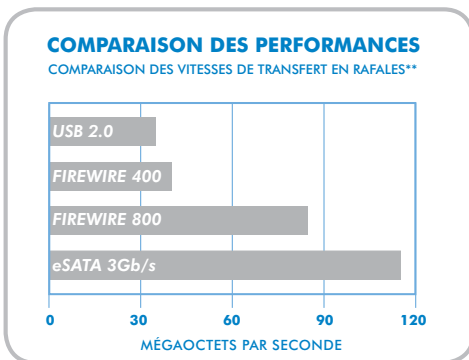

LaCie d2 Quadra Hard Disk

eSATA 3Gb/s, Hi-Speed USB 2.0, FireWire 400 et FireWire 800

Design by Neil Poulton

**Interface quadruple
pour un usage professionnel**

Le choix des professionnels

Idéal pour la création de contenu numérique, de montages vidéo/audio, de DVD, d'animations Web etc., le LaCie d2 Quadra Hard Disk peut gérer une multitude de travaux exigeants. Vous pouvez le chaîner à l'aide de la technologie FireWire ou le brancher sur votre caméscope numérique. Vous pouvez également l'amorcer via FireWire (Mac)[®] et eSATA (Mac/PC). Il offre de nombreuses fonctions avancées, notamment la gestion de l'alimentation sur 3 niveaux (Auto/On/Off)* et la possibilité d'exploiter la technologie RAID 0/RAID 1 logicielle dans le cadre d'une connexion en chaîne avec d'autres disques durs.

Une solution tout-en-un idéale

Le LaCie d2 Quadra Hard Disk fournit une capacité de stockage exceptionnelle (jusqu'à 1 To) pour des dimensions relativement compactes. Équipé de toutes les interfaces de pointe (eSATA 3 Gb/s, FireWire 800, FireWire 400 et Hi-Speed USB 2.0), il offre une connectivité universelle pour les utilisateurs de PC et de Mac. Il vous permettra de stocker facilement tous vos fichiers ou d'effectuer une sauvegarde régulière de votre ordinateur ou de votre petit serveur, à votre domicile ou à votre bureau.

100 Go* =**
7 heures de vidéo ou
35 000 titres audio ou
100 000 photos****

- Interface quadruple pour une compatibilité PC/Mac totale
- Taux de transfert en rafales performant, jusqu'à 105-115 Mo/s (eSATA 3Gbits)
- Plusieurs positions possibles pour un encombrement minimum (empilé, monté en rack ou posé à la verticale)
- Robuste boîtier d2 en aluminium avec dissipateur thermique