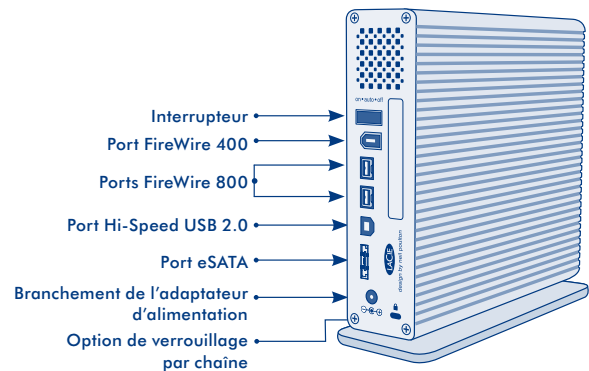

LaCie d2 Quadra Hard Disk

eSATA 3Gb/s, Hi-Speed USB 2.0, FireWire 400 et FireWire 800

Design by Neil Poulton

**Interface quadruple
pour un usage professionnel**

Le choix des professionnels

Idéal pour la création de contenu numérique, de montages vidéo/audio, de DVD, d'animations Web etc., le LaCie d2 Quadra Hard Disk peut gérer une multitude de travaux exigeants. Vous pouvez le chaîner à l'aide de la technologie FireWire ou le brancher sur votre caméscope numérique. Vous pouvez également l'amorcer via FireWire (Mac)[®] et eSATA (Mac/PC). Il offre de nombreuses fonctions avancées, notamment la gestion de l'alimentation sur 3 niveaux (Auto/On/Off)* et la possibilité d'exploiter la technologie RAID 0/RAID 1 logicielle dans le cadre d'une connexion en chaîne avec d'autres disques durs.

Une solution tout-en-un idéale

Le LaCie d2 Quadra Hard Disk fournit une capacité de stockage exceptionnelle (jusqu'à 1 To) pour des dimensions relativement compactes. Équipé de toutes les interfaces de pointe (eSATA 3 Gb/s, FireWire 800, FireWire 400 et Hi-Speed USB 2.0), il offre une connectivité universelle pour les utilisateurs de PC et de Mac. Il vous permettra de stocker facilement tous vos fichiers ou d'effectuer une sauvegarde régulière de votre ordinateur ou de votre petit serveur, à votre domicile ou à votre bureau.

Conception évoluée et intelligente

Robuste, compact et polyvalent, le nouveau d2 Quadra Hard Disk est un disque dur parfaitement adapté à un usage professionnel. Sa conception en aluminium à dissipateur thermique sans ventilateur offrant 60 % de surface en plus pour la dissipation de la chaleur lui assure un fonctionnement silencieux et très fiable en permanence. Le LaCie d2 Quadra peut être monté à la verticale, empilé avec d'autres disques ou monté en rack pour limiter l'encombrement dans votre environnement de travail.