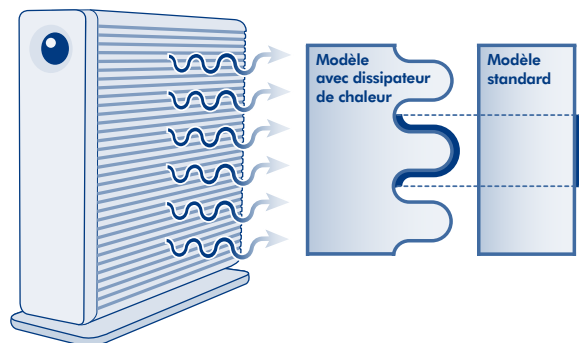

Une solution tout-en-un idéale

Le LaCie d2 Quadra Hard Disk fournit une capacité de stockage exceptionnelle (jusqu'à 1 To) pour des dimensions relativement compactes. Équipé de toutes les interfaces de pointe (eSATA 3 Gb/s, FireWire 800, FireWire 400 et Hi-Speed USB 2.0), il offre une connectivité universelle pour les utilisateurs de PC et de Mac. Il vous permettra de stocker facilement tous vos fichiers ou d'effectuer une sauvegarde régulière de votre ordinateur ou de votre petit serveur, à votre domicile ou à votre bureau.

Capacités haut de gamme

Avec des vitesses de transfert en rafales atteignant les 105-115 Mo/s** grâce à la technologie eSATA, ce disque dur leader du secteur offre des performances de pointe. L'installation et l'utilisation sont rapides et faciles ; l'assistant d'installation LaCie Setup Assistant préchargé vous permet d'effectuer un formatage adapté à vos besoins. Avec le LaCie Shortcut Button*, vous pouvez facilement lancer d'une simple pression n'importe quelle application, comme le logiciel de restauration des données Genie Backup Assistant™ fourni pour les utilisateurs Windows[®] ou Intego Backup Assistant™ destiné aux utilisateurs Mac.

Conception évoluée et intelligente

Robuste, compact et polyvalent, le nouveau d2 Quadra Hard Disk est un disque dur parfaitement adapté à un usage professionnel. Sa conception en aluminium à dissipateur thermique sans ventilateur offrant 60 % de surface en plus pour la dissipation de la chaleur lui assure un fonctionnement silencieux et très fiable en permanence. Le LaCie d2 Quadra peut être monté à la verticale, empilé avec d'autres disques ou monté en rack pour limiter l'encombrement dans votre environnement de travail.