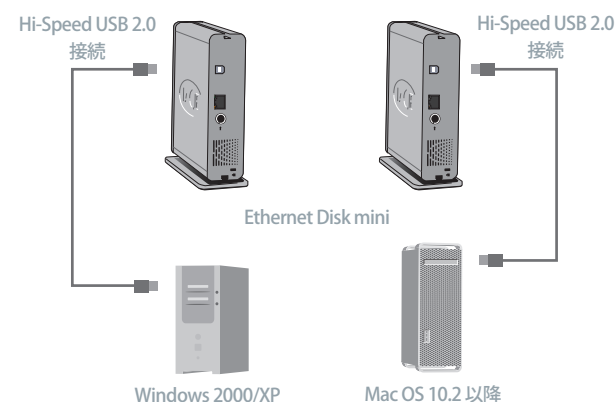

### Gigabit Ethernet Disk: プロ向けのソリューション

中小規模の企業や組織で、コストの高いネットワーク管理者を必要とすることなく、データ管理を単純化し、生産性を強化しながらデータアクセスを改善するソリューションが生まれました。LaCie Ethernet Disk をイーサネットベースのネットワークに接続して電源を入れ設定するといったほんの数分間の作業だけでネットワークスト

#### ホームオフィス向けのソリューション

この外付けハードディスクは、ユーザーの予算に見合う価格で Ethernet ネットワーク機能を提供します。使いやすい Ethernet Disk mini を接続すると、ドキュメント、重要なデータ、写真などをネットワーク上のどのコンピュータでもすぐに共有できるようになります。USB ケーブルで接続

すれば (ドライバのインストールは不要)、パーソナルストレージデバイスとしても使用できます。当社独自の頑強なアルミニウム設計により、家庭とオフィス間の持ち運びにも便利なポータブル型になっています。複数の共有にも対応し、機密性の高いデータへのアクセスをインテリジェントに管理する柔軟性をユーザーに提供します。