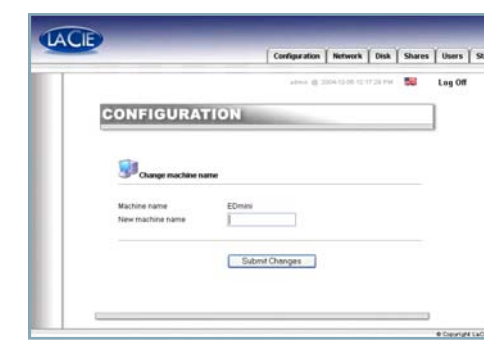

Web ベースの管理ページ

対象となるユーザー

技術的な専門知識がほとんど、またはまったくない合同プロジェクトで作業するチーム

- ❖ 家庭でのマルチメディアコンテンツ使用
- ❖ スモールオフィスやホームオフィス (SOHO)
- ❖ 企業内の部署
- ❖ 出版、デザイン、建築会社