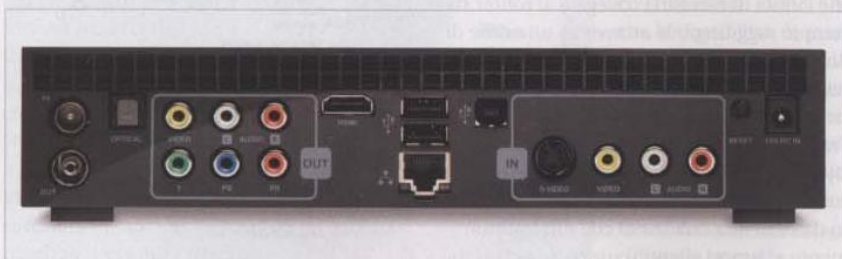

LACIE LACINEMA BLACK MAX 500 GB

QUALITÀ COMPLESSIVA ■ ■ ■ ■ ■

INFO LACIE, WWW.LACIE.COM/IT
PREZZO INDICATIVO **450 euro**
PREZZO/PRESTAZIONI Buono

☒ Configurazione e utilizzo semplici

☒ Streaming da altre sorgenti UPnP presenti in rete

☒ Porta Lan Ethernet 100 Mbit/s

Hard disk: 500 Gb

Risoluzione massima: 1.920 x 1.080 pixel

Codec video: Mpeg-1, Mpeg-2/Hd, Mpeg-4, DivX, Xvid, H.264 Hd, Wmv9 Hd

Formati video: Avi, DivX, Mpg, Mp4, Mkv, Wmv, Mov, Iso, Vob, Ifo, Asf, Ts, Tp, Trp, M2ts

Formati immagine: Jpeg, Png, Gif, Bmp, Tif

Formati audio: Mp3, Wma, Aac, Ogg, Ac3, Mp4, Wav/Lpcm

Elenco di riproduzione: M3u

Uscite video: Hdmi, Component (Yuv), Component (Cbbs)

Ingressi video: Component, S-Video

Uscite audio: ottica, stereo

Ingressi audio: analogico

Sintonizzatore tv: digitale terrestre (Dvb-T)

Interfacce: 4 Usb 2.0 di cui una Usb Host, Ethernet 10/100 Mbps

Wireless: Wi-Fi 802.11 b/g/Draft-n

Altre caratteristiche: guida ai canali tv, telecomando