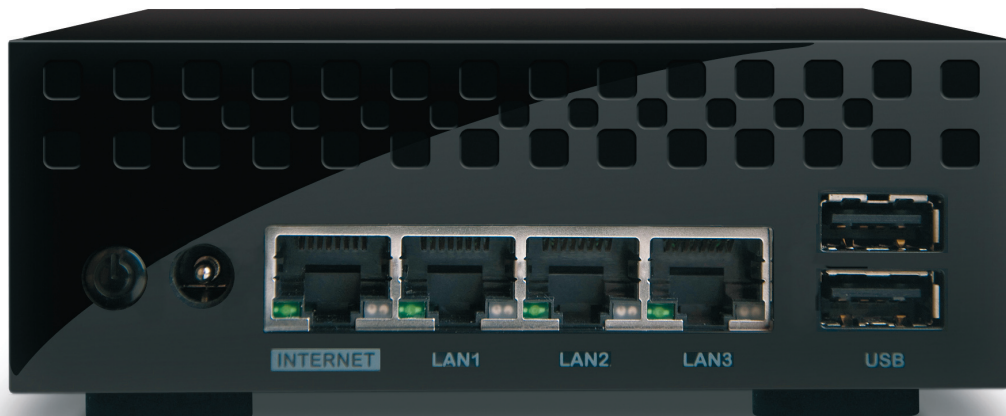

NAS met Router
€ 219,-

ONZE MENING

Plus Gebruiksvriendelijke menu's, veel mogelijkheden.

Min De temperatuur kan behoorlijk oplopen.

Conclusie Een plaatsbesparende en gebruiksvriendelijke oplossing. Ideaal voor naast uw internetaansluiting, achter de tv of op het bureau.

Info www.lacie.nl

Adviesprijs € 219,-

COMPUTER IDEE AANRADER

Als een product de zeer kritische blik van onze Computer Idee testers doorstaat, krijgt het het predicaat Computer Idee Aanrader!

BEOORDELING

Dit betekenen de sterren:

- Stelt teleur ★
- Kan beter ★★
- Te overwegen ★★★
- Prima product ★★★★
- Aanrader ★★★★★