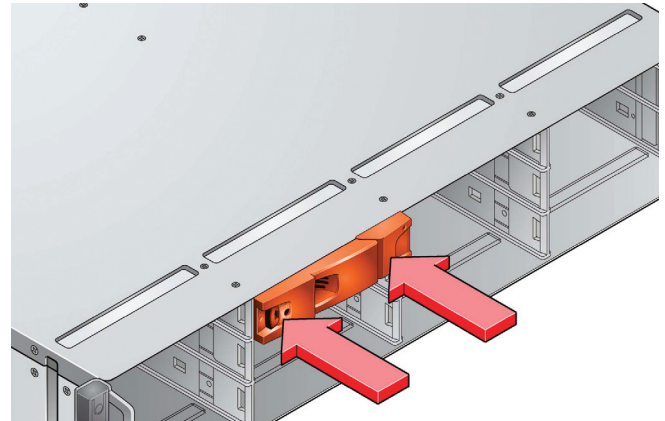

Figura 2: Bloqueio anti-violação de unidades

2. Liberte a pega do suporte, pressionando a patilha da pega para a direita, e insira o suporte na estrutura.
3. Faça deslizar suavemente a totalidade do suporte para dentro da estrutura, até que seja parado pela alavanca excêntrica localizada à direita do suporte (*consulte a Figura 3*).

Figura 3: Instalar um suporte de unidade (1)

4. O pé de came na base do suporte será prendido numa ranhura da estrutura. Continue a empurrar firmemente até que a pega fique totalmente presa. Deverá ouvir um estalido quando a patilha prender e segurar a pega fechada (*consulte a Figura 4*).

Figura 4: Instalar um suporte de unidade (2)

5. Insira cuidadosamente a chave de bloqueio anti-violação fornecida no recorte da pega e rode a chave no sentido dos ponteiros do relógio até que o indicador vermelho fique visível na abertura junto à chave (*consulte a Figura 2*).