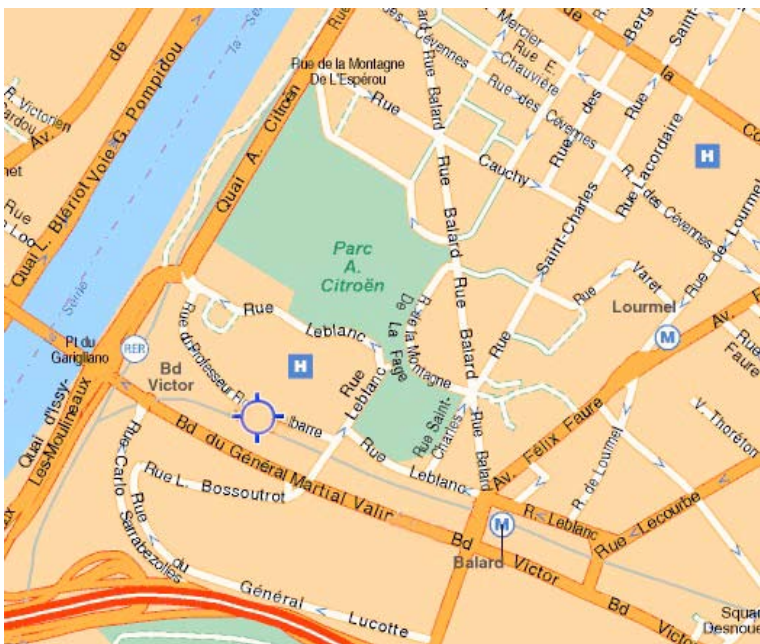

33, boulevard du Général Martial Valin  
75015 Paris  
Tel: +33 (0)1 58 49 57 57

Metro: Balard, line 8

RER: Bd Victor, RER C

Trolley car: Pont du Garigliano, T3

Driving: Boulevard Périphérique, exit Porte de Sèvres or Quai d'Issy. Parkplace near the André Citroën park.

Metro: Balard, ligne 8

RER: Bd Victor, RER C

Tramway: Pont du Garigliano, T3

En voiture: Boulevard Périphérique, sortie Porte de Sèvres ou Quai d'Issy. Parking à proximité du parc André Citroën.