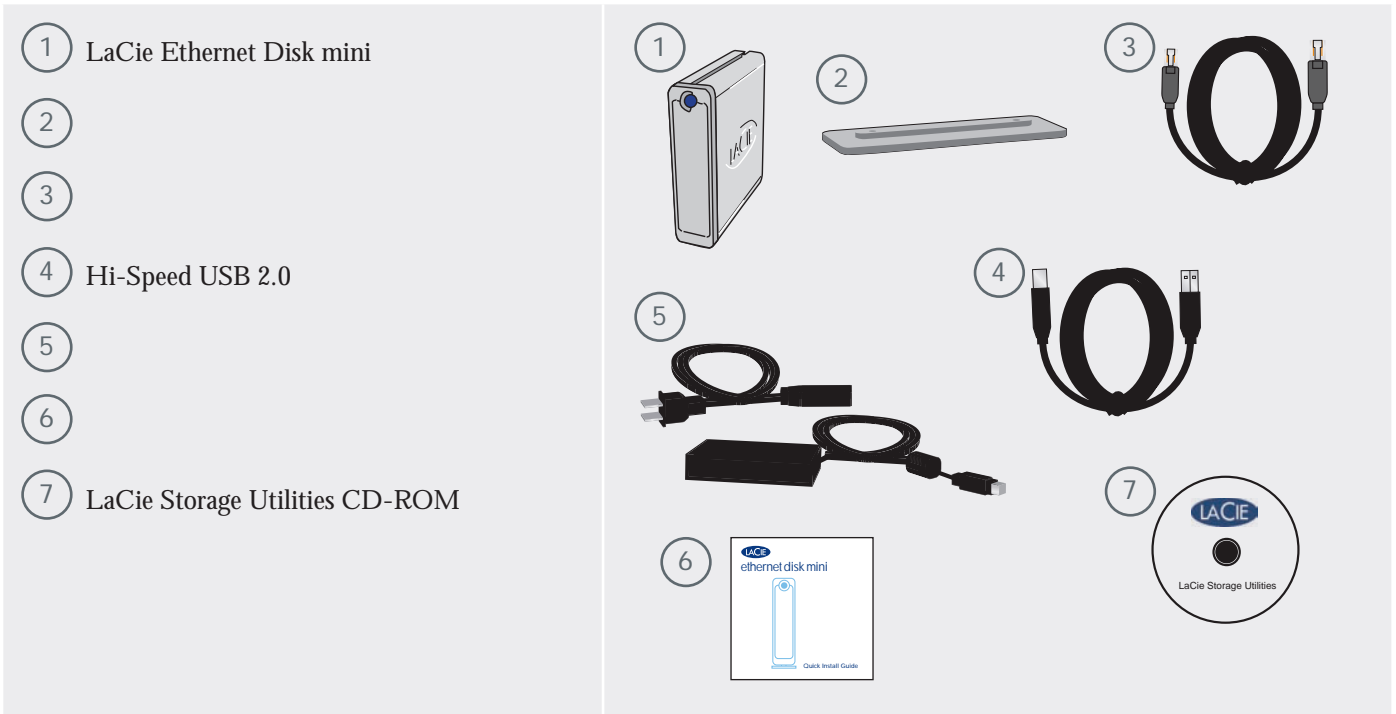

2.2.

LaCie Ethernet Disk mini

: