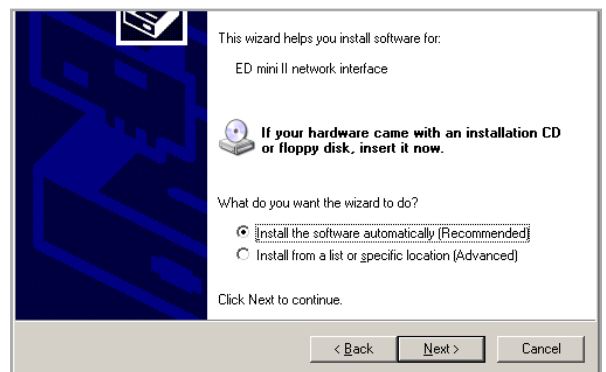

3.4. (USB)

3.4.1. Windows 2000 XP

1. Ethernet Disk mini USB (3.4.A).
2. Windows
3. Windows Update Windows (3.4.B).
4. Ethernet Disk mini Storage Utilities CD-ROM Windows (3.4.C).
- 5.

DHCP* ( ) APIPA**

6. , 3.5., _____

* DHCP / IP

** APIPA DHCP ( ) DHCP

. APIPA
169.254.0.0/255.255.0.0 (169.254.0.0/16)
IP

3.4.C