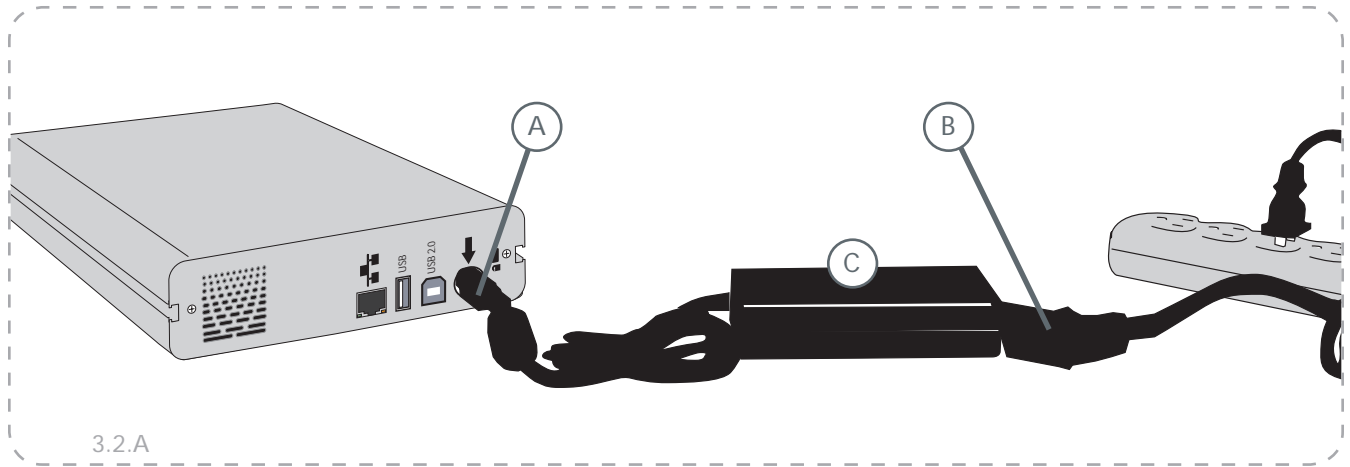

3. LaCie Ethernet Disk mini

3.1.

Ethernet Disk mini LAN
( ) USB ( )
.
, Ethernet Disk mini
:

1		15
2		16
3	IP	19

USB		
1		15
2	USB	16
3	(USB)	17
4	IP	19

3.2.

- (A) LaCie Ethernet Disk mini
- (B)

1. A LaCie Ethernet Disk mini
2. B (C)
3. B