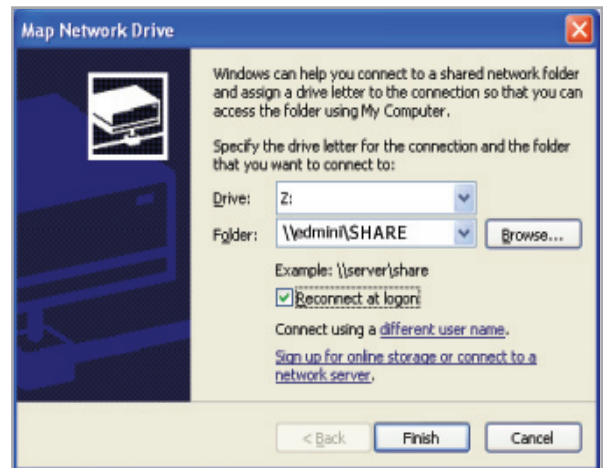

Windows 95/98/98SE

EDmini
Windows
LaCie Ethernet Disk mini

LaCie Ethernet Disk mini
Windows

Ethernet Disk mini "EDmini"
"SHARE"

LaCie

Windows Me/2000

Windows Me Windows 2000

4.2. (Windows)

LaCie

1. Windows

2.

3. (4.2.A.)

(
Windows

).

4.2.A

dows

: **Windows Me**
Windows Me

Win-

.Microsoft

Windows

LaCie Ethernet Disk mini
.Microsoft

: **Windows 95 98**
Windows 95 / 98