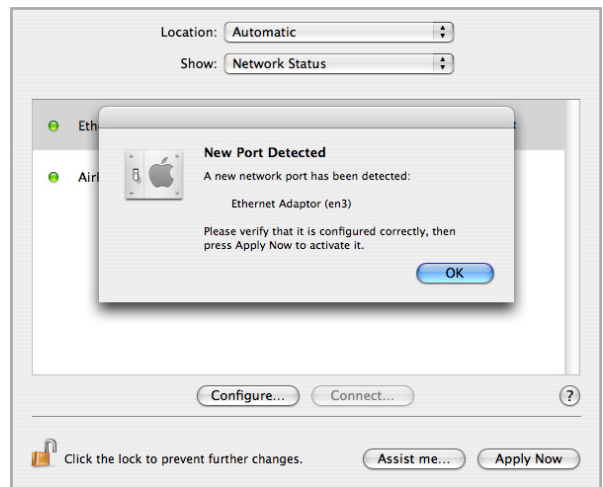

3.4.2. Mac

1. Ethernet Disk mini USB **Dock Applications** **System Preferences**
  (3.4.2.A.).
- 2.
- 3.
4. (3.4.2.B.).
  APIPA (17)
5. IP
  (3.4.2.C.).
  IP
6. 3 , 3.5., _____

3.4.2.B