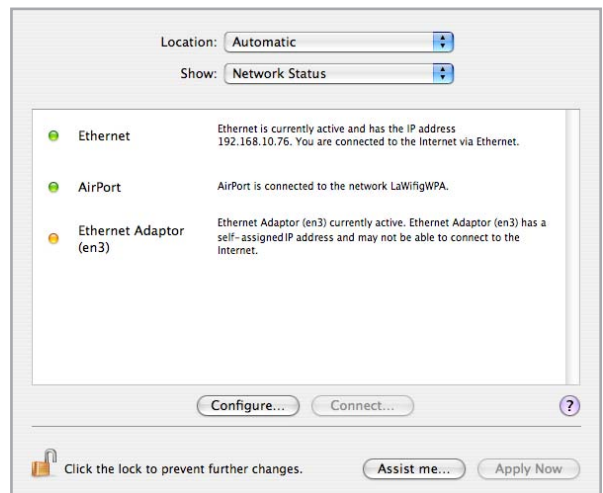

3.4.2. Mac

1. Ethernet Disk mini USB **Dock Applications** **System Preferences**
(3.4.2.A.).
- 2.
- 3.
4. (3.4.2.B.).
APIPA (17)
5. IP
(3.4.2.C.).
IP
6. 3 , 3.5., _____

3.4.2.A

3.4.2.B

3.4.2.C

3.5. IP

PC

1. LaCie Ethernet Disk mini CD-ROM CD-ROM
2. CD-ROM
IP
- 3.
4. IP
5. Ethernet Disk mini (IP
(3.5.A. - 3.5.C.).

Mac

1. LaCie Ethernet Disk mini CD-ROM CD-ROM
2. CD .CD
IP
(Install the IP configurator)
- 3.
4. Application **Utilities / LaCie IP Configurator**
5. Ethernet Disk mini (IP
(3.5.A. - 3.5.C.).

3.5.A

3.5.B