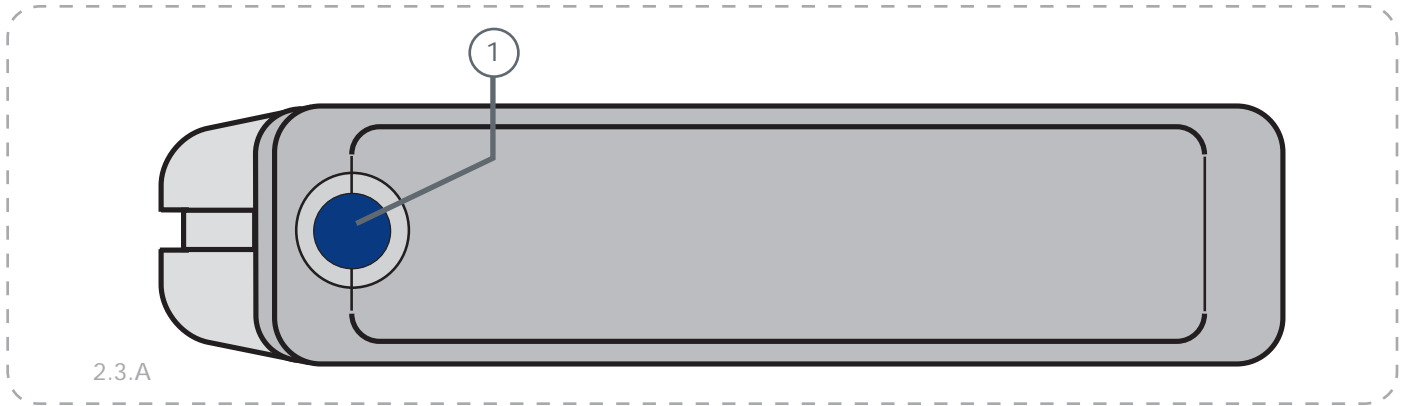

2.3.

① / / LED/ LED
/ . 5
. LED