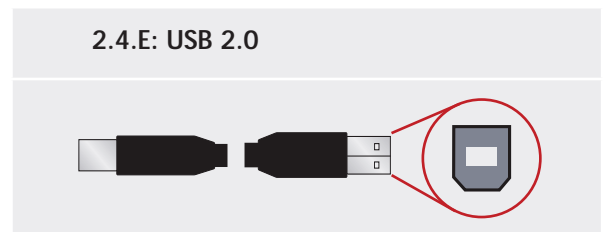

Hi-Speed USB 2.0

USB

USB

USB

USB

USB 2.0

USB 2.0