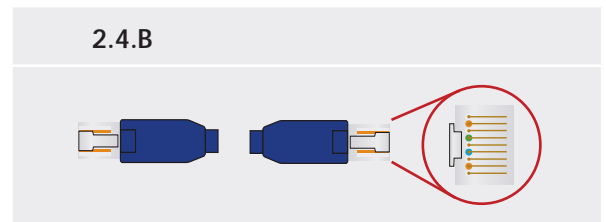

2.4.

LaCie Ethernet Disk mini

/

Ethernet Disk mini