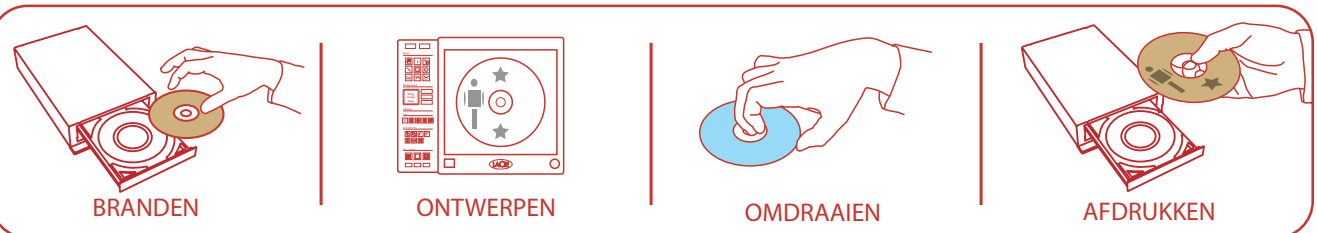

Branden. Ontwerpen. Omdraaien. Afdrukken.

Deze drive is nu verkrijgbaar met LightScribe, de HP-technologie die u moet hebben en waarmee u nauwkeurig zelf gecreëerde dvd-/cd-labels van zeefdrukkwaliteit rechtstreeks op uw LightScribe-schijven brandt met behulp van de laser die ook uw gegevens brandt.

Meer informatie is te vinden op www.lacie.com/lightscribe

EIGENSCHAPPEN

- Toast® 7 Titanium cd-/dvd-brandsoftware
- Dubbellaags technologie
- Dvd-rw- en dvd+rw-formaten
- Voeding via FireWire-bus (geen afzonderlijke voeding vereist)
- Draagbaar formaat
- Slank en stijlvol – ontwerp van F.A. Porsche
- LightScribe direct-disc custom labeler en software

INHOUD VAN DOOS

- LaCie Slim DVD±RW Drive
- FireWire-kabel (6-naar-6 pins)
- Beknopte installatiehandleiding
- Cd-rom met meegeleverde software en gebruikershandleiding

SYSTEEMVEREISTEN

- Mac met ingebouwde FireWire-interface
- Mac OS 10.2.3 of hoger (Mac OS 10.3.9 aanbevolen)
- PowerPC G4 500MHz / Intel Core Duo-processor of sneller
- Minimaal 128 MB RAM (256 MB RAM aanbevolen)