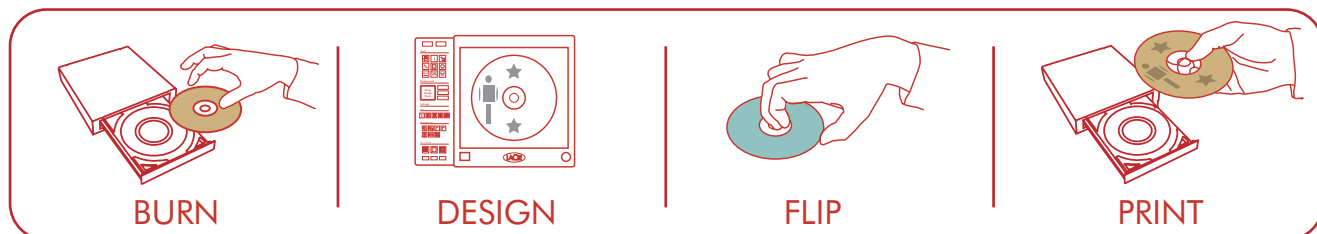

本製品には新たに LightScribe が付属しています。この新しい必須 HP テクノロジーは、ディスクにデータを焼き込むのに使用されるレーザーを駆使して、高精細シルクスクリーン印刷品質の DVD/CD ラベルをラベル面に彫り刻みます。詳しくは、次のサイトをご覧ください。
www.lacie.com/jp/lightscribe

* LightScribe 印刷には、LightScribe 対応ディスク (v1.1 または v1.2) が必要です。

** 1 ギガバイト = 10 億バイト。アクセス可能な総容量は、動作環境によって異なります。

*** K3b v0.12.14 についてはテスト済み (Linux Mandriva 2006/Fedora Core 4/SUSE 10/Ubuntu 5.10) - ソフトウェアは別売。