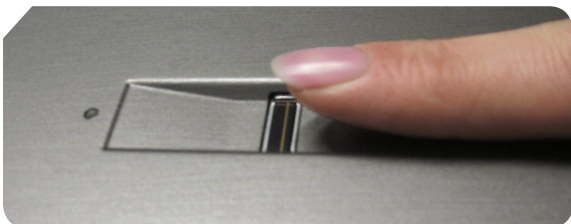

- Veilige opslag voor het beschermen van uw privébestanden
- Hi-Speed USB 2.0 harddrive
- Gegevenstoegangsregeling door middel van vingerafdrukherkenning
- Registreert tot 10 vingerafdrukken, 5 gebruikersprofielen