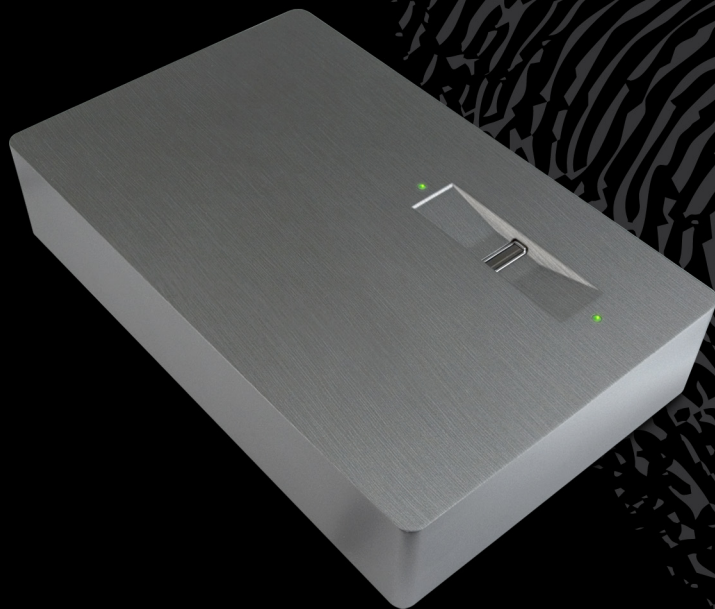

LaCie SAFE Hard Drive

Hi-Speed USB 2.0

BIOMETRISCHE TOEGANG

● DRIE BEVEILIGINGSNIVEAUS

De SAFE-drive met drie beveiligingsniveaus beschikt niet alleen over biometrische-toegangsregeling, waarmee u gegevens kunt vergrendelen en ontgrendelen door uw vinger simpelweg over een sensor te halen, maar ook over een veilige firmware drive-vergrendeling, die verhindert dat indringers bij uw belangrijke gegevens kunnen komen, zelfs als ze de behuizing van de drive verwijderen en de drive op een ander apparaat aansluiten. De drive is tevens voorzien van een veilige Kensington® Lock-opening, zodat u de drive veilig aan uw bureau kunt vastmaken om diefstal te voorkomen.

● BIOMETRISCHE TECHNOLOGIE

De SAFE-drive beschermt uw bestanden met behulp van de allernieuwste biometrische technologie. Deze technologie, gebaseerd op een uniek biologisch kenmerk van de gebruiker, biedt aanzienlijk meer beveiliging, gemak en gebruikersvriendelijkheid dan bescherming met een wachtwoord of smartcard. Eenmaal geregistreerd, hoeft de gebruiker alleen maar zijn vinger over een sensor te halen om de drive te vergrendelen of ontgrendelen. Als u op kantoor uw bureau moet verlaten of u gaat naar een vergadering, strijkt u even met uw vinger over de sensor om uw SAFE-drive te vergrendelen. Als u weer achter uw bureau plaatsneemt, haalt u uw vinger weer over de sensor om de drive te ontgrendelen zodat u weer bij uw gegevens kunt komen.

● IDEEAAL VOOR OP KANTOOR EN THUIS

De mate van bescherming die de LaCie SAFE harddrive biedt, is ideaal voor het beveiligen van vertrouwelijke informatie op werk en voor het thuis afschermen van privébestanden. De drive is zeer geschikt voor ouders die niet willen dat hun kinderen bepaalde bestanden op de harddrive kunnen bekijken of voor zakenmensen die informatie moeten opslaan die gevoelig is voor misbruik, onbevoegde toegang en diefstal van intellectuele eigendom.