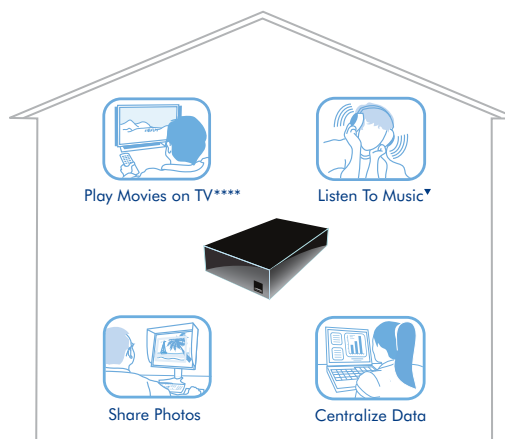

Características

- Servidor multimedia con administración de archivos:
  - Recursos compartidos predefinidos: 1 público y 1 privado
  - Carga, descarga, copia de seguridad y transferencia de archivos
  - Comparta fotos, música y vídeos de forma local y remota
- Puerto USB adicional para realizar copias de seguridad y transferencias de archivos
- Diseño compacto y silencioso
- LaCie Ethernet Agent: acceso a los recursos compartidos de forma fácil y rápida
- Compatible con AV UPnP™****
- Compatible con el servidor iTunes

Contenido del paquete

- LaCie Network Space
- Cable Ethernet
- Fuente de alimentación externa
- CD-ROM de Utilidades
- Guía de instalación rápida

Requisitos mínimos del sistema

- Windows® 2000, Windows XP (SP1 y SP2), Windows Vista™ / Mac® OS X 10.3 o superior
- PC o Mac equipado con una unidad de CD/DVD-ROM
- Para uso local: cualquier ordenador conectado a la red local
- Para uso remoto: cualquier ordenador conectado a Internet a través de FTP

Home or Small Office

LaCie Network Space	
Referencia	301387 301389
Capacidad*	500 GB 1 TB
Interfaz	Ethernet 10/100/1000 Mbits***
Puerto USB adicional	Transfiera y realice copias de seguridad de archivos desde/a un disco duro externo
Almacenamiento y uso compartido de los datos	Realice copias de seguridad de cualquier archivo desde un PC/Mac Comparta contenido de forma local (un máximo de 5 usuarios a la vez) Servidor compatible con iTunes Posibilidad de transmitir música y vídeo a los reproductores multimedia UPnP**** Acceso remoto a través de FTP
Dimensiones (Al.xAn.xProf.)	117 x 193 x 45 mm / 4,6 x 7,6 x 1,8 pulg.
Peso	950 g / 33,5 oz.
Garantía	limitada de 2 años

*1 GB equivale a 1.000.000.000 bytes. La capacidad total accesible varía en función del entorno operativo (normalmente entre un 10–15% menos).

**Cálculos realizados tomando como referencia 1 MB por foto, 2,5 MB/3 minutos por canción MP3 y 1 GB por película codificada en MPEG-4 o código equivalente.

*** Ethernet 10/100/1000 conlleva un máximo teórico de ancho de banda de red. La tasa de transferencia habitual es de hasta 8 MB/s, dependiendo del tamaño de los archivos y sus formatos, la configuración de la red local y otros factores

****Es necesario utilizar un adaptador o reproductor multimedia digital certificado UPnP.

†La reproducción de audio y vídeo depende del códec instalado en el ordenador.