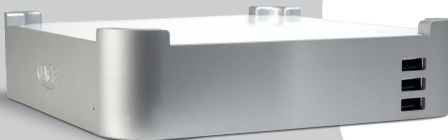

LaCie mini Hard Drive & HUB

USB & FireWire

2 FIREWIRE POORTEN AAN DE ZIJKANT

3 USB POORTEN AAN DE ZIJKANT
(1 USB POORT AAN DE ACHTERKANT)

PAST PERFECT ONDER DE MAC MINI

DE HUB MET MEERDERE AANSLUIT-MOGELIJKHEDEN

De LaCie mini harde schijf en HUB is voorzien van 4 USB-gevoede hub-poorten en 2 FireWire-hub-poorten met voeding zodat u de mogelijkheden van uw computer kunt uitbreiden; de prestaties kunt verdrie- of verviervoudigen of zelfs nog meer door schijnbaar oneindige uitbreidmogelijkheden. Dankzij de mini harde schijf en hub kunt u nu in één keer al uw randapparatuur aansluiten, zoals uw iSight, iPod, muis, toetsenbord, webcam, camera, videorecorder, luidsprekers en andere harde schijven.

MAC MINI'S KOELE VRIEND

De LaCie mini harde schijf en hub is voorzien van een robuuste metalen behuizing en stijlvolle witte bovenkant met verbeterde warmteafvoer voor beide schijven. De 'kroon' met vier hoeken past naadloos op de onderkant van de Apple® Mac mini en vormt zo een symbiotisch harmonieus ontwerp waarbij wordt voorkomen dat de schijven elkaar raken waardoor deze oververhit zouden kunnen raken. De LaCie mini harde schijf en hub is vakkundig vervaardigd zodat lucht op een natuurlijke manier tussen de twee schijven kan stromen, zodat zowel de Mac mini als de LaCie mini te allen tijde koel en veilig blijven.

MINI-MODEL, MEGA-OPSLAG

De LaCie mini harde schijf en hub is ontworpen om uw werkomgeving zo min mogelijk te verstoren en past perfect onder uw Apple® Mac mini om bureau-ruimte te sparen en in dezelfde stijl te blijven. Om te allen tijde de stilste temperatuurregeling te houden, is de schijf uitgerust met een 'slimme ventilator' met drie instellingen. Verschillende LaCie mini-schijven kunnen onder een Apple® Mac mini worden geplaatst voor meer capaciteit, maar deze kan ook bij andere computers worden gebruikt om de opslagcapaciteit uit te breiden en meerdere apparaten aan te sluiten.