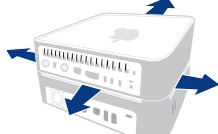

MAC MINI'S KOELE VRIEND

De LaCie mini harde schijf en hub is voorzien van een robuuste metalen behuizing en stijlvolle witte bovenkant met verbeterde warmteafvoer voor beide schijven. De 'kroon' met vier hoeken past naadloos op de onderkant van de Apple® Mac mini en vormt zo een symbiotisch harmonieus ontwerp waarbij wordt voorkomen dat de schijven elkaar raken waardoor deze oververhit zouden kunnen raken. De LaCie mini harde schijf en hub is vakkundig vervaardigd zodat lucht op een natuurlijke manier tussen de twee schijven kan stromen, zodat zowel de Mac mini als de LaCie mini te allen tijde koel en veilig blijven.

MINI-MODEL, MEGA-OPSLAG

De LaCie mini harde schijf en hub is ontworpen om uw werkomgeving zo min mogelijk te verstoren en past perfect onder uw Apple® Mac mini om bureau-ruimte te sparen en in dezelfde stijl te blijven. Om te allen tijde de stilste temperatuurregeling te houden, is de schijf uitgerust met een 'slimme ventilator' met drie instellingen. Verschillende LaCie mini-schijven kunnen onder een Apple® Mac mini worden geplaatst voor meer capaciteit, maar deze kan ook bij andere computers worden gebruikt om de opslagcapaciteit uit te breiden en meerdere apparaten aan te sluiten.

PAKKEN

STAPELEN

KOEL HOUDEN

- Sluit alles maar aan met de LaCie mini harde schijf en hub
- Opslag/back-up van muziekverzamelingen, fotoalbums en persoonlijke video's
- Veilig stapelen zonder oververhitting dankzij speciale vormgeving voor goede luchtkoeling
- In serie schakelbaar met andere USB- of FireWire-apparaten