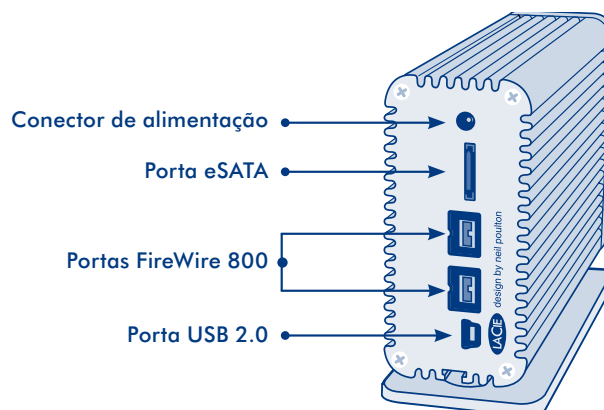

# Little Big Disk Quadra

DESIGN BY NEIL POULTON

O Melhor Desempenho em  
Armazenamento Portátil Profissional  
eSATA 3Gb/s | USB 2.0 | FireWire 400 | FireWire 800

## Para Profissionais de Áudio/Vídeo Móveis

Esta inovação única, com alimentação por bus FireWire, oferece uma ligação em cadeia directa a câmaras de vídeo digitais e arranque através de FireWire (Mac) ou eSATA (Windows). Agora poderá obter um armazenamento de dados portátil e conveniente, sem prejudicar o desempenho de alta velocidade. Ligue o LaCie Little Big Disk Quadra através de eSATA ou FireWire 800 para obter incríveis taxas de transferência em rajada, até 30% mais elevadas do que nos discos rígidos de secretária convencionais.

## Conectividade Universal

Este disco rígido de interface quádrupla é fornecido com ligações eSATA 3Gb/s, 2 x FireWire 800 (adaptador para FireWire 400 de 6 pinos incluído) e USB 2.0 para compatibilidade total com qualquer computador PC ou Mac®. Instalação e formatação facilitadas para todos os utilizadores, graças ao LaCie Setup Assistant incluído. Os programas de software integrados para cópia de segurança e restauro avançados, ajudam o utilizador a guardar múltiplos projectos de forma fácil. O Little Big Disk Quadra dispõe de conectividade total plug & play em Mac OS X 10.5 Leopard, Windows® XP e Windows Vista™.

## Pequeno em Tamanho. Grande em Capacidade

Para um desempenho máximo em dimensões reduzidas, o Little Big Disk Quadra é a central compacta e portátil ideal. Cerca de 60% mais leve do que os discos rígidos de secretária, esta pequena solução de armazenamento pode ser facilmente transportada para qualquer parte. Com uma capacidade inigualável em termos de discos rígidos portáteis, proporciona uma vasta capacidade de armazenamento para o transporte de milhares de ficheiros entre a casa e o escritório.