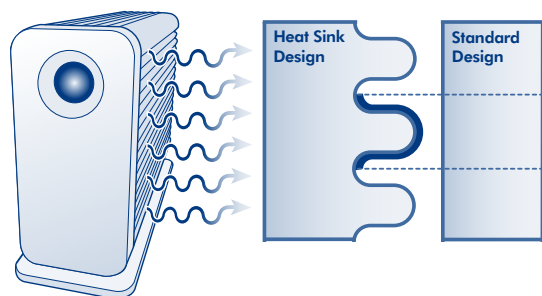

100GB* =
7 horas de DVD ou
775 fotografias
RAW**

- Enorme capacidade para um disco rígido portátil
- Tão rápido quanto os discos rígidos de secretária - até 105-115 MB/s*** com eSATA
- Interface quádrupla: a melhor conectividade para uma unidade portátil
- Design de dissipador de calor em alumínio para uma utilização segura e intensiva