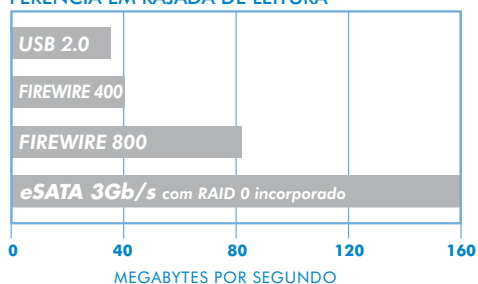

COMPARAÇÃO DO DESEMPENHO

VALOR DE REFERÊNCIA DE TAXAS DE TRANSFERÊNCIA EM RAJADA DE LEITURA***

A Mais Potente Unidade Portátil Profissional

O Little Big Disk Quadra é perfeito para uma grande variedade de trabalhos complexos de nível profissional, incluindo criação de conteúdos digitais, troca de grandes volumes de dados e edição de áudio/vídeo, em casa, no escritório ou em viagem.