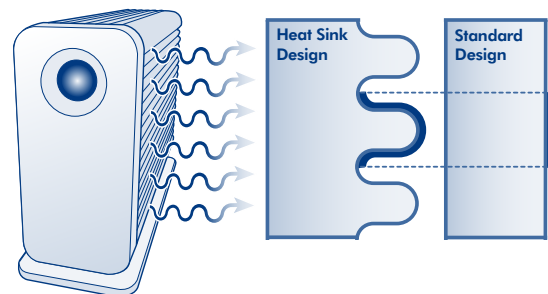

100 GB* =

7 Stunden DVD-Material oder

775 Fotos im RAW-Format**

- Enorme Kapazität für eine portable Festplatte
- So schnell wie Desktop-Festplatten: bis 105-115 MB/s*** mit eSATA
- Vierfach-Schnittstelle: optimale Konnektivität für ein mobiles Laufwerk
- Kühlkörper aus Aluminium für die sichere, intensive Nutzung