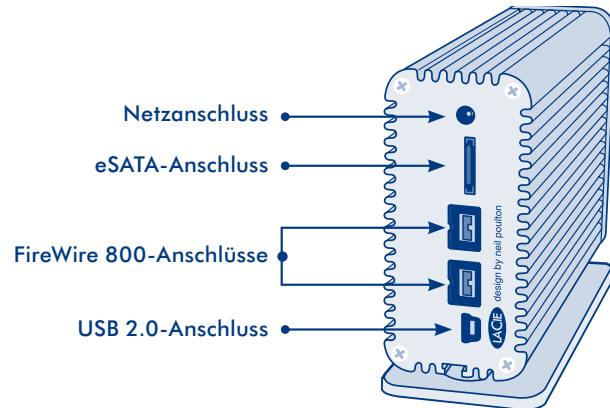

# Little Big Disk Quadra

DESIGN BY NEIL POULTON

**Mobiles Speichern  
mit höchster Leistung**

eSATA 3 GBit/s | USB 2.0 | FireWire 400 | FireWire 800

## Für mobile Audio-/Video-Profis

Diese einzigartige, innovative Lösung mit Spannungsversorgung über FireWire kann direkt mit digitalen Videokameras verkettet und über FireWire (Mac) oder eSATA (Windows) gestartet werden. Jetzt können Sie bequem Daten mobil speichern, ohne auf Hi-Speed-Geschwindigkeit zu verzichten. Sie schließen die LaCie Little Big Disk Quadra über eSATA oder FireWire 800 an und erreichen Burst-Übertragungsraten, die bis zu 30 Prozent schneller sind als bei herkömmlichen Desktop-Festplatten.

## Universelle Anschlussmöglichkeiten

Diese Festplatte mit Vierfach-Schnittstelle bietet einen eSATA 3 GBit/s-Anschluss, zwei FireWire 800-Anschlüsse (6-poliger FireWire 400-Adapter im Lieferumfang enthalten) sowie einen USB 2.0-Anschluss für umfassende Kompatibilität mit jedem PC oder Mac®. Dank des mitgelieferten LaCie Setup Assistant lassen sich Installation und Formatierung für alle Benutzer einfach durchführen. Mit der im Lieferumfang enthaltenen komfortablen Sicherungs- und Wiederherstellungssoftware können Sie Projekte bequem archivieren. Die Little Big Disk Quadra lässt sich unter Mac OS X 10.5 Leopard, Windows® XP und Windows Vista™ per Plug & Play installieren.

## Geringe Größe, gewaltige Kapazität

Große Leistung und kleine Maße: Die Little Big Disk Quadra ist ein perfektes kleines Taschenkraftwerk. Diesen kleinen Speicher mit ca. 60 Prozent weniger Gewicht als eine Desktop-Festplatte können Sie überallhin mitnehmen. Mit für mobile Festplatten unübertroffener Kapazität bietet die Little Big Disk Quadra reichlich Speicher, um unzählige Dateien zwischen Heim und Büro zu transportieren.