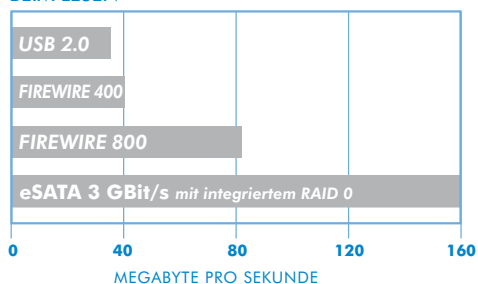

LEISTUNGSVERGLEICH

BENCHMARK FÜR BURST-ÜBERTRAGUNGSRATE
BEIM LESEN***

Das mobile Laufwerk mit der größten Leistung für den Profi

Die Little Big Disk Quadra ist die ideale Wahl für eine breite Palette anspruchsvoller Profianwendungen, wie beispielsweise digitale Content-Erstellung, Austausch großer Datenmengen und Audio-/Videobearbeitung, ob zu Hause, im Büro oder unterwegs.