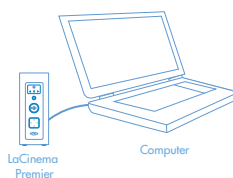

Almacene archivos multimedia a través de USB