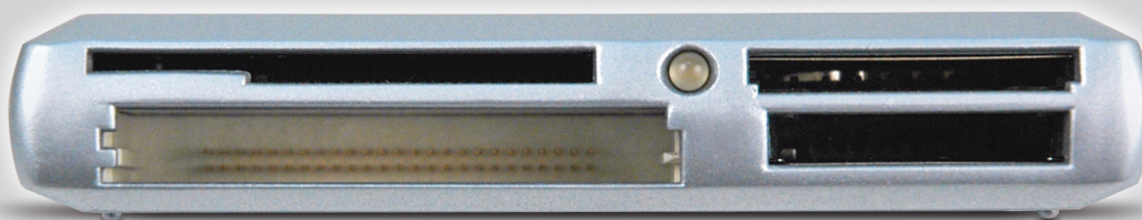

Características

- Compatible ahora con la tarjeta xD-Picture™ (tarjeta convencional, tipo M)
- Interfaz Hi-Speed USB 2.0 (y USB 1.1)
- Tasa de transferencia de hasta 480 Mbits/s
- Cuatro ranuras de memoria de diferentes tamaños
- Alimentado desde el bus USB, no necesita adaptador de corriente
- Cómoda función plug and play
- No se requiere configuración en Windows ME, XP/Mac OS X
- Fácil configuración en Windows 98, 2000/Mac OS 9
- Perfecto para cámaras digitales y reproductores MP3
- Tamaño de bolsillo con resistente carcasa de aluminio

Distribuciones compatibles:

- Ordenador equipado con puerto USB
- Windows 98/98SE, 2000, ME o XP
- Mac OS 9.0.4, OS X 10.1.2, 10.2 o 10.3

Accesorios

- CD-ROM con controlador de instalación
- Cable USB 2.0 (conector mini B)

Lector de soportes Imatumi de LaCie

Referencia:	108618
Interfaz:	Hi-Speed USB 2.0
Tasa de transferencia:	Hasta 480 Mbits/s con USB 2.0; hasta 12 Mbits/s con USB 1.1
Temperatura de funcionamiento:	5 a 40 °C
Temperatura de almacenamiento:	-30 a 60° (140 °F)
Humedad:	30 a 80% de humedad relativa: Sin condensación
Tensión de la fuente de alimentación:	4,75 V a 5,25 V CC (suministrados desde el puerto USB)
Consumo eléctrico:	500 mA (máx.) (excepto para Microdrive)
Dimensiones (Al. x An. x Prof.):	87 x 51,5 x 14,7 mm (3,4 x 2 x 0,58 pulg.)
Soportes compatibles:	Memory Stick™, Memory Stick PRO™ Memory Stick Duo™, Memory Stick Magic Gate™ SD Memory Card™, MultiMedia Card™ SmartMedia™ (sólo 3,3 V, excepto soportes 1 M, 2 M) CompactFlash™ I, CompactFlash™ II Microdrive™, tarjeta xD-Picture™ (Convencional, tipo M)
Peso:	50 g (0,11 lb)
Garantía:	EE.UU: limitada de 1 año/Europa: limitada de 2 años