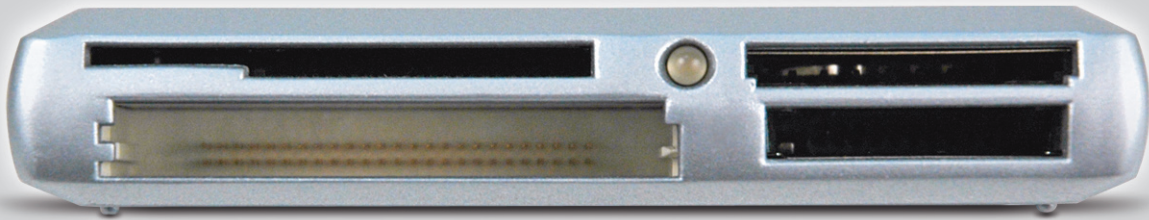

Merkmale

- Unterstützt jetzt auch die xD-Picture Card™
  (Konventionelle Karte, Typ M)
- USB 2.0 Hi-Speed- (und USB 1.1) Schnittstelle
- Datenübertragungsrate von bis zu 480 MBit/s
- Vier verschieden große Speicherartenplätze
- USB-Stromversorgung: kein Netzteil erforderlich
- Echter Plug&Play-Komfort
- Keine Treiberinstallation unter Windows ME, XP /
  Mac OS X erforderlich
- Einfache Einrichtung unter Windows 98, 2000 / Mac OS 9
- Ideal für Digitalkameras und MP3-Player
- Taschen-Größe, robustes Aluminiumgehäuse

Unterstützte Hard- und Software:

- Computer mit USB-Schnittstelle
- Windows 98/98SE, 2000, ME oder XP
- Mac OS 9.0.4, OS X 10.1.2, 10.2 oder 10.3

Zubehör

- Installations-CD-ROM mit Treiber
- USB 2.0-Kabel (Mini-B-Stecker)

LaCie Imatumi Kartenleser

Artikel-Nummer:	108618
Schnittstellen:	Hi-Speed USB 2.0
Übertragungsrate:	Bis zu 480 MBit/s mit USB 2.0, bis zu 12 MBit/s mit USB 1.1
Betriebstemperatur:	5 bis 40°C
Lagertemperatur:	-30 bis 60°C
Luftfeuchtigkeit:	30 bis 80 % relative Feuchte: ohne Kondensation
Betriebsspannung:	4,75 V bis 5,25 V Gleichspannung (über USB-Schnittstelle)
Leistungsaufnahme:	max. 500 mA (mit Ausnahme von Microdrive)
Abmessungen (B x T x H):	87 x 51,5 x 14,7 mm
Unterstützte Medien:	Memory Stick™, Memory Stick PRO™ Memory Stick Duo™, Memory Stick Magic Gate™ SD Memory Card™, MultiMedia Card™ SmartMedia™ (nur mit 3,3 V; nicht geeignet für Karten mit 1 oder 2 MB) CompactFlash™ I, CompactFlash™ II Microdrive™, xD-Picture Card™ (konventionell, Typ M)
Gewicht:	50 g
Garantie:	USA: 1 Jahr eingeschränkt / Europa: 2 Jahre eingeschränkt