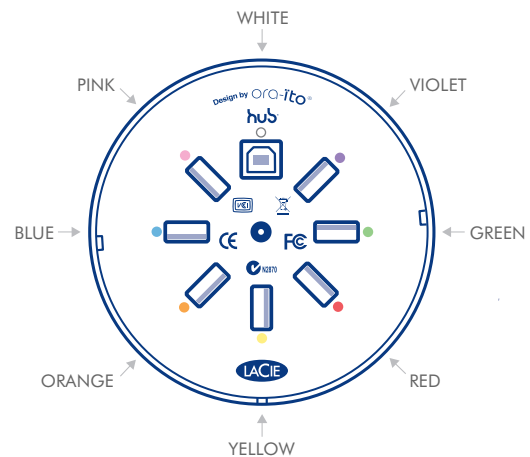

Kenmerken

- 8 flexibele kabels
- 8 LED's met verschillende kleuren
- Plug & play
- Hot-swappable

Inhoud van de verpakking

- LaCie USB 2.0-Hub
- 2 x USB 2.0-kabels (type B mannetje-type A mannetje)
- 2 x USB 2.0-kabel (type A mannetje-type mini B mannetje)
- 4 x USB 2.0-kabel (type A mannetje-type A vrouwtje)
- USB-verlengkabel
- Externe voeding
- Kit met bloemblaadjes
- Snelle installatiegids

Systeemvereisten

- Windows® 98SE, Windows Me, Windows 2000, Windows XP, Windows Vista™ / Mac® OS 9, Mac OS X / Linux-gebaseerd systeem
- Beschikbare USB 2.0-connector

LaCie USB 2.0 Hub

Itemnummer	711854
Interface	7 x downstream USB 2.0 (type A) poorten en 1 upstream USB 2.0 (type B) poort;
Interface overdrachtsnelheid	Tot 480Mbps/s
Afmetingen (diameter x hoogte)	110 x 130 mm / 4.33 x 5.2 inch (kabels niet meegerekend)
Gewicht	2,0 lbs. / 900 g
Garantie	1 jaar beperkt

*USB-hostconnectors moeten in uw computer worden gepluigd. Anders werken de USB-poorten van de hub niet naar behoren.

© 2007, LaCie. Het LaCie logo is een handelsmerk van LaCie. Andere hier genoemde product- en merknamen kunnen handelsmerken of gedeponeerde handelsmerken zijn van hun respectieve eigenaren. Specificaties en uiterlijke aspecten worden ter informatie vermeld en kunnen zonder kennisgeving worden gewijzigd. www.lacie.com/071009

compatible with
WINDOWS®

compatible with
MAC OS®

compatible with
LINUX

USB 2.0

LACIE