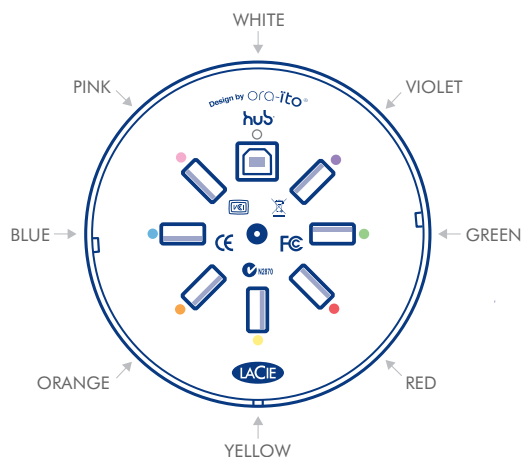

- ダウンストリーム USB 2.0 x 7 およびアップストリーム USB 2.0 x 1 ポートを搭載
- 最大7台の USB デバイスに同時接続可能
- 迅速で簡単操作の接続性
- Ora-ito によるユニークで特別なオリジナル デザイン

特長

- 8本のフレキシブルケーブル
- 8個のカラフルなLED
- プラグアンドプレイ
- ホットスワップ可能

パッケージ内容

- LaCie USB 2.0 ハブ
- USB 2.0 ケーブル x 2 (タイプ B オス型 - タイプ A オス型)
- USB 2.0 ケーブル x 2 (タイプ A オス型 - タイプ mini B オス型)
- USB 4 ケーブル x 2 (タイプ A オス型 - タイプ A メス型)
- USB 延長ケーブル
- 外部電源
- フラワー ペタル キット
- クイック インストール ガイド

システム要件

- Windows® 98SE、Windows Me、Windows 2000、Windows XP、Windows Vista™/ Mac® OS 9、Mac OS X / Linux ベースのシステム
- 未使用の USB 2.0 コネクタ

LaCie USB 2.0 Hub

商品番号	711854
インタフェース	ダウンストリーム USB 2.0 x 7 (タイプ A) およびアップストリーム USB 2.0 x 1 (タイプ B) ポート
インタフェース転送速度	最大 480Mbit/s
サイズ (幅x高さ)	4.33 x 5.2 in. / 110 x 130 mm (ケーブル含まない)
重量	2.0 lbs.900 g
保証期間	1 年間