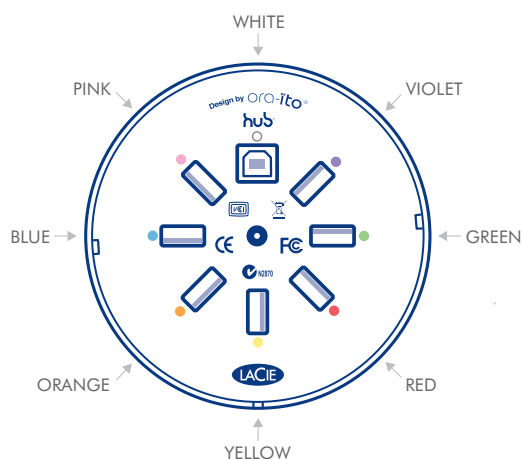

Look e design eleganti

Questo Hub è stato creato in esclusiva da Ora-Itto, il designer di fama mondiale che ha creato anche le unità LaCie Brick e altri straordinari prodotti. Questo hub deve la sua originalità al casing in policarbonato rigido, alla forma arrotondata, alla finitura bianco lucido e alla disponibilità di cavi flessibili. Ciascuna porta è collegata a un LED a colori che risplende attraverso il casing appena si collega una periferica.

- Mette a disposizione 7 porte USB 2.0 in uscita e 1 in entrata
- Consente di collegare fino a 7 periferiche USB contemporaneamente
- Connettività istantanea, facile da usare
- Design originale creato in esclusiva da Ora-Itto

Caratteristiche

- 8 cavi flessibili
- 8 LED con colori diversi
- Plug & play
- Collegabile "a caldo":

Contenuto della confezione

- Hub USB 2.0 LaCie
- 2 cavi USB 2.0 (maschio di tipo B/maschio di tipo A)
- 2 cavi USB 2.0 (maschio di tipo A/maschio di tipo mini B)
- 4 cavi USB 2.0 (maschio di tipo A/femmina di tipo A)
- Cavo di prolunga USB
- Alimentatore esterno
- Kit floreale
- Guida d'installazione rapida

Requisiti di sistema

- Windows® 98SE, Windows Me, Windows 2000, Windows XP, Windows Vista™ / Mac® OS 9, Mac OS X / Linux
- Connettore USB 2.0 libero

Hub USB 2.0 LaCie

Codice prodotto	711854
Interfaccia	7 porte USB 2.0 (tipo A) in uscita e 1 porta USB 2.0 (tipo B) in entrata
Velocità di trasferimento dell'interfaccia	Fino a 480 Mbit/s
Dimensioni (diametro x altezza)	110 x 130 mm (senza cavi)
Peso	900 g
Garanzia	1 anno