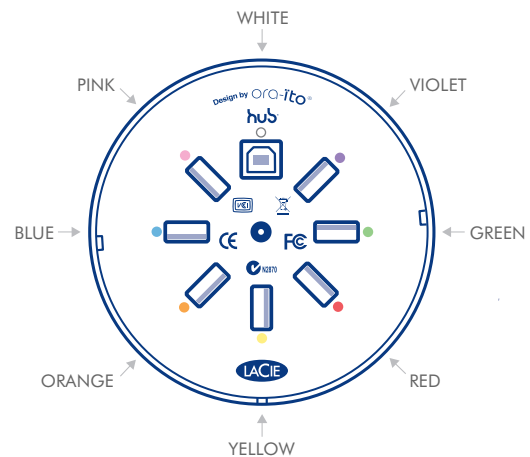

Merkmale

- 8 flexible Kabel
- 8 unterschiedlich farbige LED-Lämpchen
- Plug and Play
- Hotswap-fähig

Packungsinhalt

- LaCie USB 2.0 Hub
- 2 USB 2.0-Kabel (Typ B Stecker-Typ A Stecker)
- 2 USB 2.0-Kabel (Typ A Stecker-Typ mini B Stecker)
- 4 USB 2.0-Kabel (Typ A Stecker-Typ A Buchse)
- USB-Verlängerungskabel
- Externes Netzteil
- Blütenblätterset
- Installationsanleitung

Systemvoraussetzungen

- Windows® 98SE, Windows Me, Windows 2000, Windows XP, Windows Vista™ / Mac® OS 9, Mac OS X / Linux-System
- Freier USB 2.0-Anschluss

LaCie USB 2.0 Hub

Artikelnummer	711854
Schnittstelle	7 nachgeschaltete USB 2.0-Anschlüsse (Typ A) und 1 vorgeschalteter USB 2.0-Anschluss (Typ B)
Übertragungsrate der Schnittstelle	Bis 480 MBit/s
Abmessungen (Durchmesser x Höhe)	110 x 130 mm (ohne Kabel)
Gewicht	900 g
Garantie	auf 1 Jahr beschränkt

*Die USB-Hostanschlüsse müssen in den Computer eingesteckt werden, da sonst die USB-Anschlüsse am Hub nicht korrekt funktionieren.

© 2007, LaCie. Das LaCie Logo ist eine Marke von LaCie. Bei allen weiteren genannten Produkten und Firmennamen kann es sich um Marken oder eingetragene Marken der jeweiligen Inhaber handeln. Technische Daten und Angaben zum Erscheinungsbild dienen ausschließlich als Anhaltspunkte und können jederzeit geändert werden. www.lacie.com 071009

compatible with
WINDOWS®

compatible with
MAC OS®

compatible with
LINUX

USB 2.0

LACIE