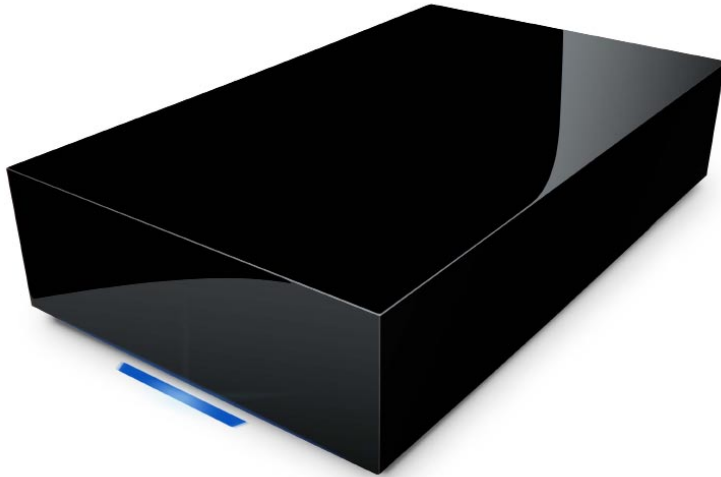

# LaCie Harde Schijf, Design by Neil Poulton

USB 2.0 | eSATA | FireWire 400

**Triple interface.  
Subtiel modern  
ontwerp.**

## Eenvoudige, compacte opslag

Deze efficiënte en eenvoudige LaCie USB Harde Schijf, Design by Neil Poulton, is voor iedereen uiterst gemakkelijk te gebruiken. Deze lichtgewicht opslagoplossing, die zeer compact is voor zijn enorme capaciteit, neemt weinig plaats in en is gemakkelijk te verplaatsen. De installatie kost vrijwel geen moeite: dit gebeurt via plug & play en de LaCie Setup Assistant helpt u bij de automatische formattering met aan te passen functies. Ook wordt LaCie '1-Click' Back-upsoftware voor gebruikers van PC en Mac meegeleverd voor het snel opslaan van bestanden met in één enkele klik.

## Triple interface

De LaCie Harde Schijf, Design by Neil Poulton, met USB 2.0, eSATA en FireWire 400, is ontworpen voor aansluiting op elke PC of Mac. De veelgebruikte USB 2.0-interface biedt het gemak van platformonafhankelijkheid en een hot plug-aansluiting. Voor snelheidseisende professionele toepassingen biedt eSATA een indrukwekkend snelle overdrachtsnelheid tot 80 MB/sec.\*\*\*. De schijf beschikt over twee FireWire-poorten zodat u hem kunt aansluiten op uw computer en op een ander apparaat zoals een tweede externe harde schijf, camcorder of camera.

## Uniek, discreet ontwerp

Het unieke, subtiel en volledig zwarte ontwerp van de LaCie Harde Schijf, exclusief gemaakt voor LaCie door de wereldberoemde ontwerper Neil Poulton, past perfect in donker getinte werkomgevingen en thuisinstallaties. De harde schijf voegt klasse toe aan uw bureaublad door de modieuze, spiegelend gladde afwerking en een uniek onderscheidend kenmerk - een mooie, blauwe LED-strip aan de onderzijde die een blauwe gloed afgeeft.