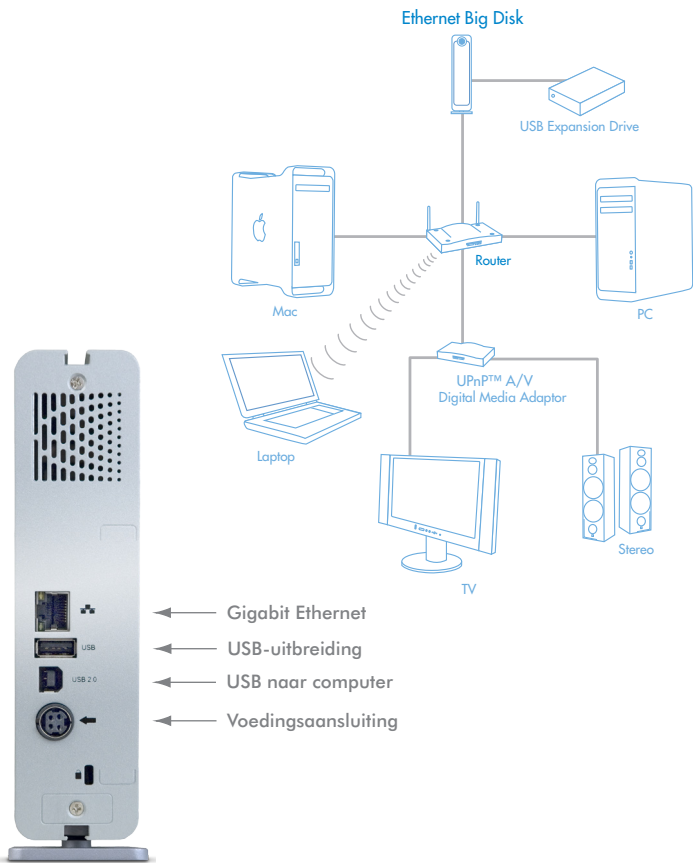

Functies

- Gigabit Ethernet en USB 2.0-interface
- Uitbreidbare capaciteit via een USB-hostpoort
- Gebruikers- en shareniveau-machtigingen
- Jumboframe-ondersteuning
- Snelle en gemakkelijke IP-configuratie
- Kan rechtop staan, is stapelbaar of in rek te monteren

Inhoud verpakking

- LaCie Ethernet Big Disk
- Ethernet-kabel
- USB 2.0-kabel
- Externe voeding
- Drivestandaard om het apparaat rechtop te kunnen zetten
- Cd-rom van LaCie met hulpprogramma's en gebruikershandleiding
- Beknopte installatiehandleiding

Systeemvereisten

- Ethernet-switch of -router
- Pc of Mac uitgerust met een Ethernet-netwerkadaptor of een USB 2.0-poort
- G4 Power Mac/pc met Pentium II 233Mhz-processor of sneller
- Webbrowser (Explorer, Safari, Firefox...)

LaCie Ethernet Big Disk

Capaciteit*	1 TB	2 TB
Artikelnummer	301156	301239
Interfaces	1 x Gigabit-ethernet 10/100/1000 (voor het delen van bestanden) 1 x Hi-Speed USB 2.0 (voor rechtstreekse aansluiting op de computer)	
Toerental	7200 tpm	
Cache	16 MB	
Uitbreidingspoort	1 x USB 2.0 voor extra opslagruimte	
Netwerkprotocollen	Bestandserver: SMB (Windows/Linux), AFP (Mac), FTP-server, HTTP voor online browsen, UPnP™ A/V en Apple Bonjour	
Netwerkinstelling	Installatiewizard met automatische IP-configuratie (compatibel met DHCP-client), webbeheermogelijkheid	
Ondersteunde besturingssystemen	Windows 98SE**, Windows Me**, Windows 2000, Windows XP (SP1 en SP2), Windows Vista™; Mac OS 9.x**, Mac OS 10.2 of hoger; Linux 2.4 of hoger	
Software	LaCie IP Configurator (voor het toewijzen van drives op het netwerk); LaCie '1-Click'-back-upsoftware	
Afmetingen (BxHxD)	44 x 173 x 272 mm	
Gewicht	2500 g	
Garantie	3 jaar beperkt	

*1 TB (terabyte) = 1000 GB. 1 GB = 1.000.000.000 byte. De totale bruikbare capaciteit varieert afhankelijk van de gebruiksomgeving (gewoonlijk 10 à 15% minder).

**alleen over Ethernet en niet compatibel met LaCie '1-Click'-back-upsoftware.

***De berekeningen zijn gebaseerd op een nummer van 2,5 MB/3 minuten, 1 GB/200 kantoorpresentaties en 1 GB/film (gecodeerd met MPEG-4 of equivalente codec).

****via UPnP™ AV-compatibele digitale mediaspeler (DMA)

©2007, LaCie. Het logo van LaCie is een handelsmerk van LaCie. Andere hier vermelde product- en merknamen zijn mogelijk handelsmerken of gedeponeerde handelsmerken van hun respectieve eigenaren.

De specificaties en uiterlijke gegevens worden als informatieve indicatie vermeld en kunnen zonder kennisgeving worden gewijzigd. www.lacie.com 071015