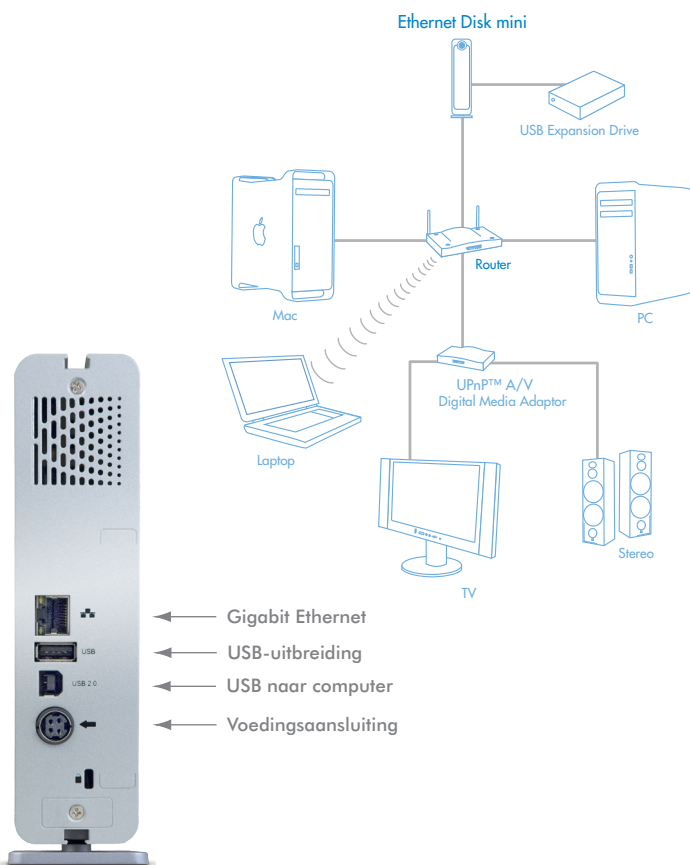

Functies

- Gigabit Ethernet en USB 2.0-interface
- Uitbreidbare capaciteit via een USB-hostpoort
- Gebruikers- en shareniveau machtigingen
- Jumboframe-ondersteuning
- Snelle en gemakkelijke IP-configuratie
- Kan rechtop staan, is stapelbaar of in rek te monteren

Inhoud verpakking

- LaCie Ethernet Disk mini
- Ethernet-kabel
- USB 2.0-kabel
- Externe voeding
- Drivestandaard om het apparaat rechtop te kunnen zetten
- Cd-rom van LaCie met hulpprogramma's en gebruikershandleiding
- Beknopte installatiehandleiding

Systeemvereisten

- Ethernet-switch of -router
- Pc of Mac uitgerust met een Ethernet-netwerkadaptor of een USB 2.0-poort
- G4 Power Mac/pc met Pentium II 233Mhz-processor of sneller
- Webbrowser (Internet Explorer, Safari, Firefox...)

- ← Gigabit Ethernet
- ← USB-uitbreiding
- ← USB naar computer
- ← Voedingsaansluiting

LaCie Ethernet Disk mini

Capaciteit*	320 GB	500 GB
Artikelnummer	301137	301138
Interface	Gigabit Ethernet 10/100/1000 en USB 2.0	
Toerental	7200 tpm	
Cache	8 MB of meer	16 MB
Uitbreidingspoort	1 x USB 2.0 voor aanvullende opslag en cameraondersteuning	
Netwerkprotocollen	Bestandserver: SMB (Windows/Linux), AFP (Mac), FTP-server, HTTP voor online browsen, UPnP™ A/V en Apple Bonjour	
Netwerkinstelling	Installatiewizard met automatische IP-configuratie (compatibel met DHCP-client), webbeheermogelijkheid	
Ondersteunde besturings-systemen	Windows 98SE**, Windows Me**, Windows 2000, Windows XP (SP1 en SP2), Windows Vista™; Mac OS 9.x**, Mac OS 10.2; Linux 2.4 of hoger	
Software	LaCie IP Configurator (voor het toewijzen van drives op het netwerk); LaCie '1-Click'-back-upsoftware	
Afmetingen (BxHxD)	160 x 173 x 44 mm	
Gewicht	1500 g	
Garantie	3 jaar beperkt	

*1 GB = 1.000.000.000 byte. De totale bruikbare capaciteit varieert afhankelijk van de gebruiksomgeving (gewoonlijk 10 à 15% minder).

**alleen over Ethernet en niet compatibel met LaCie '1-Click'-back-upsoftware

***Berekeningen zijn gebaseerd op 1 MB per foto; 1 GB/uur MPEG-2 gecompriëerde video en 3 MB per muzieknummer van 3 minuten.

****via UPnP™ AV-compatibele digitale mediaspeler (DMA)