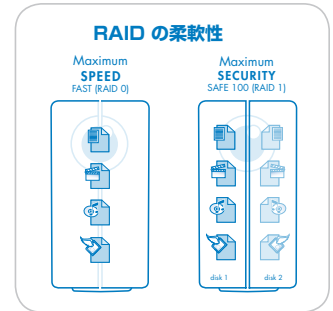

特長

- FireWire 800、FireWire 400、Hi-Speed USB 2.0 搭載
- ヒートシンク設計のメタルボディ
- 自動再構築機能が備わったハードウェア RAID 1 設定
- 最大容量および転送速度重視の場合は RAID 0 設定
- 取外し可能なロック付 SATA ドライブを 2 基搭載
- EMC® Retrospect® Express ソフトウェア (Windows/Mac 用)
- プラグ アンド プレイ、ディスクのホットスワップ対応

パッケージ内容

- LaCie 2big Triple
- FireWire 800 – FireWire 800 (9-9 ピン) ケーブル
- FireWire 400 – FireWire 400 (6-6 ピン) ケーブル
- Hi-Speed USB 2.0 ケーブル (USB 1.1 互換)
- 外部電源
- LaCie Utilities CD

システム要件

- FireWire 800、FireWire 400、または USB 2.0 ポートを装備したコンピュータ
- Windows 2000 以降 / Intel Pentium 500MHz プロセッサ以上
- Mac OS 10.2.8 以降 / Mac G4、G5、Intel 500MHz プロセッサ以上
- 128MB 以上の RAM (512MB 推奨)

ラック取り付け