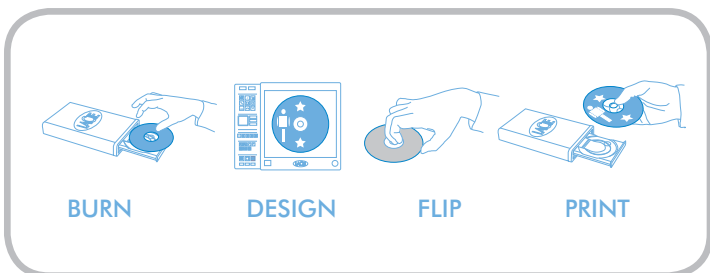

- 独自の CD/DVD を作成・記録
- 写真、MP3、ビデオを保管
- プロレベルのラベルをデザイン・印刷
- 頑丈な d2 ケース