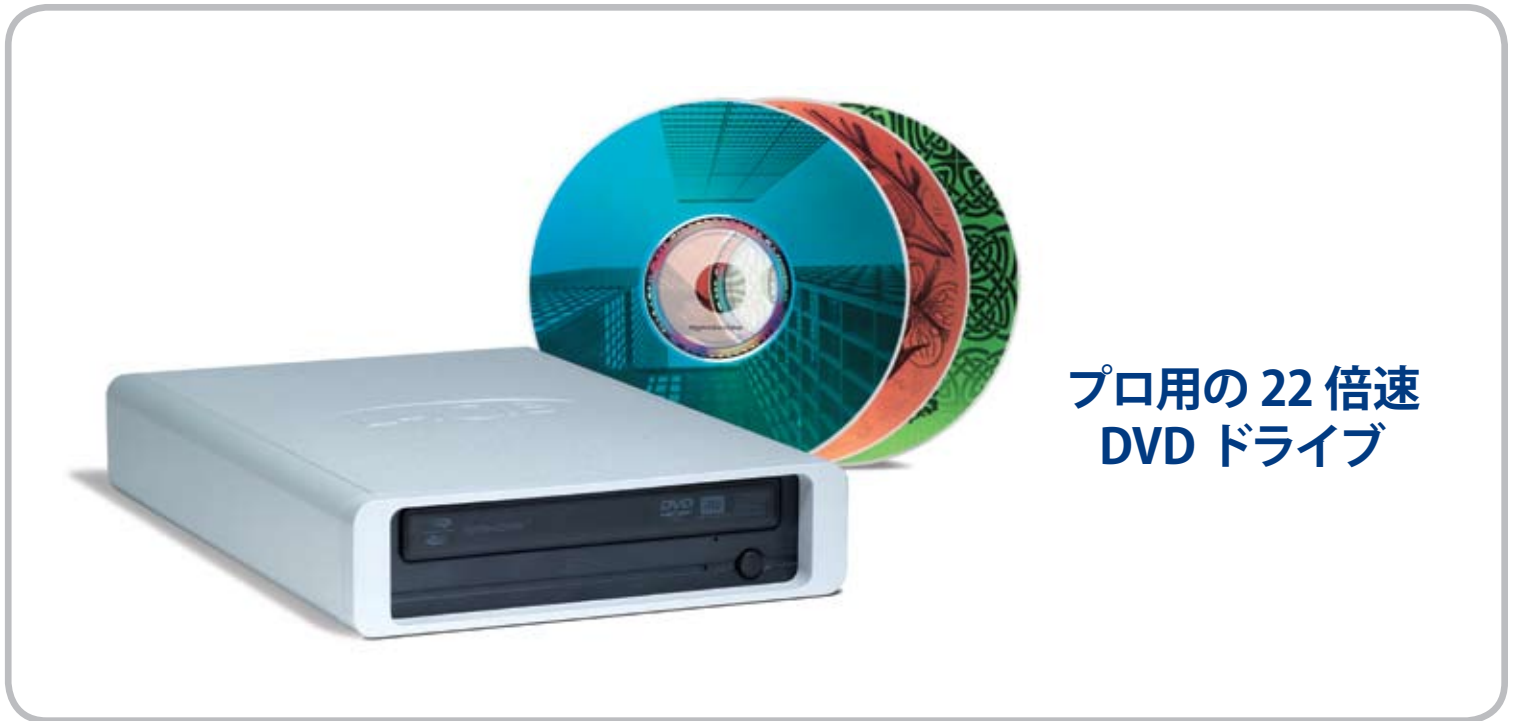

LaCie d2 DVD±RW Drive with LightScribe

USB 2.0

プロ用の 22 倍速
DVD ドライブ

LightScribe Disc Labeling

LightScribe は、プリンタの代わりにレーザーでシルクスクリーン品質のラベルを直接 CD や DVD に書込める画期的な新技術です。LightScribe は CD/DVD ドライブ、特殊コーティングが施されたディスク、強化されたディスク書込みソフトウェアを組み合わせ、正確でプロフェッショナルなラベルを作成します。その結果、独自のアート、テキスト、写真などで構成された輝きのある印象的なイメージを作成できます。

カスタム DVD をわずか数分で作成

頑丈なデザインの LaCie d2 DVD±RW Drive は、業界で最速の DVD 書込み速度を実現します。Windows 用の付属オーサリングソフトウェアを使用すれば、プロレベルのオリジナル DVD を作成できます。DVビデオカメラからビデオや音声を取り込み、DVD ディスクにプロジェクトを簡単に書込めます。完成した DVD は、ほぼ全機種種の DVD プレーヤーで再生可能です。

音楽、写真、ビデオ ディスクのコンパイル

貴重なデータのバックアップ、写真の共有、MP3 ライブラリや MPEG-2 DVD ビデオのアーカイブ LaCie d2 DVD±RW Drive はデジタル データを迅速に DVD または CD メディアに保存する機能を備えているため、最大 8.5GB、または 2 時間以上の劇場画質のビデオを大容量 DVD ディスクに書込めます。このリライタブル ドライブには、PC に簡単に接続できる USB 2.0 が装備され、Linux にも対応しています。**

- 独自の CD/DVD を作成・記録
- 写真、MP3、ビデオを保管
- プロレベルのラベルをデザイン・印刷
- 頑丈な d2 ケース

特長

- USB 2.0
- 22 倍速の高速書き込み速度
- 8.5GB DL の大記憶容量
- LightScribe direct-disc labeler
- PC 用の簡単な書き込み用ソフトウェア
- Linux および Windows 対応のラベル作成用ソフトウェア