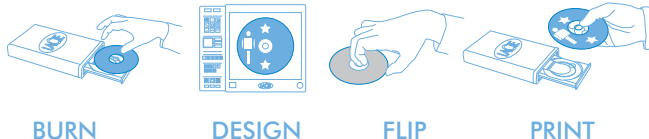

- 独自の CD/DVD を作成・記録
- 頑丈な d2 ケース
- プロレベルのラベルをデザイン・印刷
- PC & Mac 用の完全書込み用ソリューション