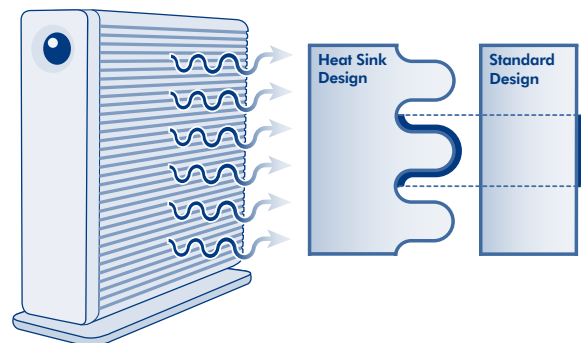

Solution tout-en-un parfaite

Le LaCie d2 Quadra Hard Disk fournit une capacité de stockage exceptionnelle jusqu'à 1 To dans une unité relativement compacte. Équipé des toutes les meilleures interfaces (eSATA 3 Gbits, FireWire 800, FireWire 400 et USB 2.0), il peut être connecté indifféremment à un PC ou un Mac. Il vous permettra de stocker facilement tous vos fichiers ou d'effectuer une sauvegarde régulière de votre ordinateur ou de votre petit serveur, à votre domicile ou à votre bureau.

Capacités haut de gamme

Avec des vitesses de transfert en rafales atteignant les 105-115 Mo/s** grâce à la technologie eSATA, ce disque dur leader du secteur offre des performances de pointe. L'installation et l'utilisation sont rapides et faciles ; l'assistant d'installation LaCie Setup Assistant préchargé vous permet d'effectuer un formatage adapté à vos besoins. Avec le LaCie Shortcut Button*, vous pouvez facilement lancer d'un simple coup de pouce n'importe quelle application, comme le logiciel Genie Backup Assistant de restauration des données fourni pour les utilisateurs Windows ou le logiciel Intego Backup Assistant pour les utilisateurs Mac.

Conception évoluée et intelligente

Le nouveau d2 Quadra est robuste, compact et polyvalent, ce qui en fait un disque dur parfaitement adapté à un usage professionnel. Sa conception en aluminium à dissipateur thermique sans ventilateur offrant 60 % de surface en plus pour la dissipation de la chaleur lui assure un fonctionnement silencieux et très fiable en permanence. Le d2 Quadra peut être monté à la verticale, empilé avec d'autres disques ou monté en rack pour limiter l'encombrement sur votre environnement de travail.