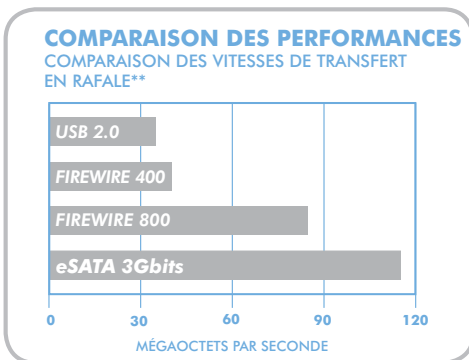

LaCie d2 Quadra Hard Disk

eSATA 3 Gbits, FireWire 800, FireWire 400 et USB 2.0

Design by Neil Poulton

**Interface quadruple
pour un usage professionnel**

Un choix professionnel

Idéal pour la création de contenu numérique, de montages vidéo/audio, de DVD, d'animations Web etc., le d2 Quadra peut gérer une multitude de travaux exigeants. Vous pouvez facilement le raccorder en chaîne à l'aide de FireWire ou le brancher sur votre caméscope DV. Vous pouvez également l'amorcer via FireWire (Mac) et eSATA (Mac/PC). Il offre de nombreuses fonctions avancées, notamment la gestion de l'alimentation sur 3 niveaux (Auto/On/Off)* et la possibilité d'exploiter la technologie RAID 0/RAID 1 logicielle dans le cadre d'une connexion en chaîne avec d'autres disques durs.

Solution tout-en-un parfaite

Le LaCie d2 Quadra Hard Disk fournit une capacité de stockage exceptionnelle jusqu'à 1 To dans une unité relativement compacte. Équipé des toutes les meilleures interfaces (eSATA 3 Gbits, FireWire 800, FireWire 400 et USB 2.0), il peut être connecté indifféremment à un PC ou un Mac. Il vous permettra de stocker facilement tous vos fichiers ou d'effectuer une sauvegarde régulière de votre ordinateur ou de votre petit serveur, à votre domicile ou à votre bureau.

100Go* =**
7 heures de vidéo ou
35 000 chansons ou
100 000 photos****

- Interface quadruple pour une compatibilité PC/Mac totale
- Taux de transfert en rafales performant jusqu'à 105-115 Mo/s (eSATA 3 Gbits)
- Polyvalence avec un encombrement minimum - empilable, montable en rack ou à la verticale
- Conception d2 robuste en aluminium à dissipateur thermique