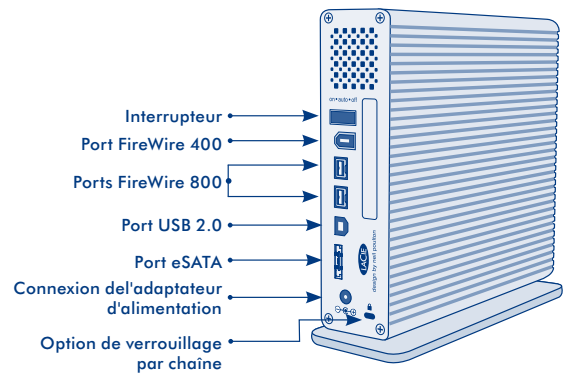

LaCie d2 Quadra Hard Disk

eSATA 3 Gbits, FireWire 800, FireWire 400 et USB 2.0

Design by Neil Poulton

**Interface quadruple
pour un usage professionnel**

Un choix professionnel

Idéal pour la création de contenu numérique, de montages vidéo/audio, de DVD, d'animations Web etc., le d2 Quadra peut gérer une multitude de travaux exigeants. Vous pouvez facilement le raccorder en chaîne à l'aide de FireWire ou le brancher sur votre caméscope DV. Vous pouvez également l'amorcer via FireWire (Mac) et eSATA (Mac/PC). Il offre de nombreuses fonctions avancées, notamment la gestion de l'alimentation sur 3 niveaux (Auto/On/Off)* et la possibilité d'exploiter la technologie RAID 0/RAID 1 logicielle dans le cadre d'une connexion en chaîne avec d'autres disques durs.

Solution tout-en-un parfaite

Le LaCie d2 Quadra Hard Disk fournit une capacité de stockage exceptionnelle jusqu'à 1 To dans une unité relativement compacte. Équipé des toutes les meilleures interfaces (eSATA 3 Gbits, FireWire 800, FireWire 400 et USB 2.0), il peut être connecté indifféremment à un PC ou un Mac. Il vous permettra de stocker facilement tous vos fichiers ou d'effectuer une sauvegarde régulière de votre ordinateur ou de votre petit serveur, à votre domicile ou à votre bureau.

Conception évoluée et intelligente

Le nouveau d2 Quadra est robuste, compact et polyvalent, ce qui en fait un disque dur parfaitement adapté à un usage professionnel. Sa conception en aluminium à dissipateur thermique sans ventilateur offrant 60 % de surface en plus pour la dissipation de la chaleur lui assure un fonctionnement silencieux et très fiable en permanence. Le d2 Quadra peut être monté à la verticale, empilé avec d'autres disques ou monté en rack pour limiter l'encombrement sur votre environnement de travail.