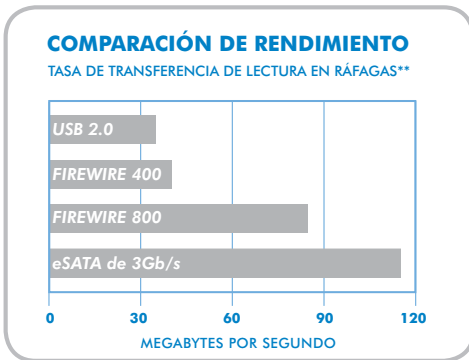

LaCie d2 Quadra Hard Disk

eSATA de 3Gb/s, Hi-Speed USB 2.0, FireWire 400 y FireWire 800

Design by Neil Poulton

**Interfaz cuádruple
Para uso profesional**

La elección profesional

Perfecto para la creación de contenido digital, edición de audio y vídeo, creación de DVD y animación Web, etc., la unidad LaCie d2 Quadra Hard Disk puede gestionar las tareas profesionales más exigentes. Puede conectarse fácilmente en cadena a través de FireWire o a su cámara DV y puede incluso iniciarse en iniciarse en FireWire para Mac® y en eSATA para Mac/PC. Sus características avanzadas incluyen la administración de energía en 3 niveles (Auto/On/Off)* y potencial de RAID 0/RAID 1 por software cuando se conecta en cadena con otras unidades.

Perfecta solución "todo en uno"

La unidad LaCie d2 Quadra Hard Disk proporciona una increíble capacidad de hasta 1 TB en un dispositivo relativamente compacto. Completamente cargado con todas las mejores interfaces, eSATA de 3 Gb/s, FireWire 800, FireWire 400 y Hi-Speed USB 2.0, ofrece una conectividad universal completa para usuarios de PC y Mac. Utilícelo para almacenar fácilmente todos sus archivos o para hacer backups periódicos de su ordenador o pequeño servidor, en casa o en la oficina.

100GB* =**
7 horas de vídeo DV o
35.000 canciones o
100.000 fotografías****

- Interfaz cuádruple para compatibilidad total con PC/Mac
- Tasas de transferencia en ráfagas excelentes de hasta 105-115 MB/s (eSATA 3Gbits)
- Versatilidad con ahorro de espacio, apilado, montado en bastidor o en posición vertical
- Diseño de disipador térmico d2 en aluminio resistente