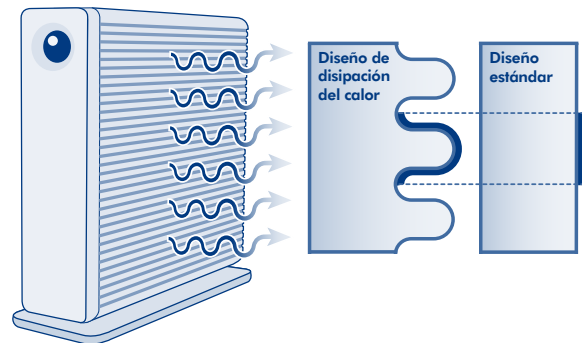

Perfecta solución "todo en uno"

La unidad LaCie d2 Quadra Hard Disk proporciona una increíble capacidad de hasta 1 TB en un dispositivo relativamente compacto. Completamente cargado con todas las mejores interfaces, eSATA de 3 Gb/s, FireWire 800, FireWire 400 y Hi-Speed USB 2.0, ofrece una conectividad universal completa para usuarios de PC y Mac. Utilícelo para almacenar fácilmente todos sus archivos o para hacer backups periódicos de su ordenador o pequeño servidor, en casa o en la oficina.

Características de primera calidad

Con rápidas tasas de transferencia en ráfagas de hasta 105-115 MB/s** a través de la interfaz eSATA, este disco duro líder de la industria ofrece un rendimiento excelente. La instalación y uso es rápida y sencilla, el software LaCie Setup Assistant precargado ayuda a formatear el disco duro de acuerdo a sus necesidades. LaCie Shortcut Button* le permite abrir fácilmente cualquier aplicación al pulsarlo, como el software Genie Backup Assistant™ incluido con restauración de datos para usuarios de Windows® o el software Intego Backup Assistant™ con restauración de datos para usuarios de Mac.

Diseño inteligente y avanzado

El nuevo diseño de la unidad LaCie d2 Quadra Hard Disk es sólido, compacto y versátil, lo que le convierte en ideal para uso profesional intensivo. El exclusivo diseño del disipador térmico de aluminio sin ventilador con un 60% más de superficie para la disipación del calor, la mantiene silenciosa y segura en todo momento. La unidad LaCie d2 Quadra se puede colocar en posición vertical, apilarse horizontalmente con otras unidades o instalarse en bastidor para ahorrar espacio de escritorio.