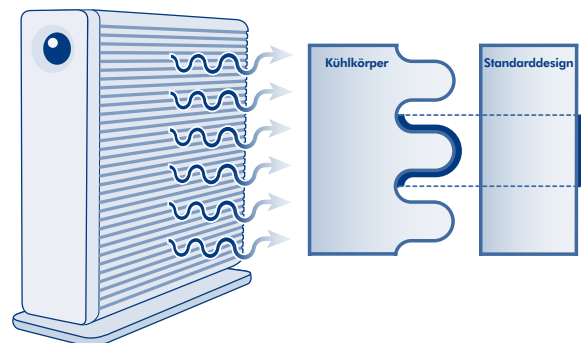

Perfekte Komplettlösung

Die LaCie d2 Quadra Hard Disk bietet in einem relativ kompakten Gerät eine verblüffende Kapazität von bis zu 1 TB. Sie ist mit erstklassigen Schnittstellen (eSATA 3 GBit/s, FireWire 800, FireWire 400 und Hi-Speed USB 2.0) ausgestattet und bietet universelle Anschlussmöglichkeiten für PC- und Mac-Benutzer. Mit diesem Gerät können Sie sämtliche Dateien bequem speichern und Ihren Computer oder kleinen Server regelmäßig sichern, zu Hause ebenso wie im Büro.

High-End-Funktionen

Mit hohen Burst-Übertragungsraten von 105 bis 115 MB/s** über eSATA bietet dieses branchenführende Laufwerk eine ausgezeichnete Leistung. Die Einrichtung geht schnell und einfach vonstatten. Der vorinstallierte LaCie Setup Assistant unterstützt Sie beim Formatieren der Festplatte entsprechend Ihren Anforderungen. Mit nur einem Druck auf den LaCie Shortcut Button* können Sie eine beliebige Anwendung starten, beispielsweise die im Lieferumfang enthaltene Software Genie Backup Assistant™ mit Datenwiederherstellungsfunktion für Windows®-Systeme bzw. Intego Backup Assistant™ mit Datenwiederherstellungsfunktion für Mac-Systeme.

Intelligentes, modernes Design

Die LaCie d2 Quadra Hard Disk hat ein robustes, kompaktes und vielseitiges Design, ideal für den intensiven professionellen Einsatz. Das spezielle Aluminiumgehäuse ohne Lüfter bietet 60 Prozent mehr Oberfläche für die Wärmeableitung und sorgt jederzeit für einen leisen und möglichst sicheren Betrieb. Die LaCie d2 Quadra kann vertikal aufgestellt, horizontal auf anderen Laufwerken gestapelt oder im Rack untergebracht werden, um Platz auf dem Schreibtisch zu sparen.