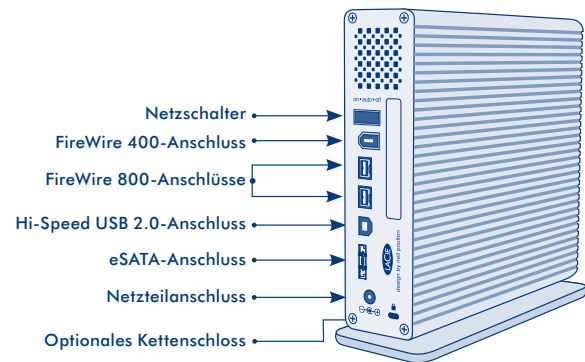

LaCie d2 Quadra Hard Disk

eSATA 3Gbit/s, Hi-Speed USB 2.0, FireWire 400 und FireWire 800

Design by Neil Poulton

**Vierfach-Schnittstelle
für den professionellen Einsatz**

Erste Wahl für Profis

Die LaCie d2 Quadra Hard Disk eignet sich für anspruchsvolle professionelle Einsatzgebiete wie etwa die Erstellung digitaler Inhalte, Audio-/Videobearbeitung, DVD-Authoring oder Webanimation. Die Nutzung in einer FireWire-Kette ist ebenso möglich wie der Anschluss an eine DV-Kamera. Mit FireWire (Mac®) und eSATA (Mac/PC) ist die Festplatte sogar bootfähig. Zu den erweiterten Funktionen zählen die dreistufige Energieverwaltung (Auto/On/Off)* und Software-RAID 0/-RAID 1-Potenzial bei Verkettung mit anderen Laufwerken.

Perfekte Komplettlösung

Die LaCie d2 Quadra Hard Disk bietet in einem relativ kompakten Gerät eine verblüffende Kapazität von bis zu 1 TB. Sie ist mit erstklassigen Schnittstellen (eSATA 3 GBit/s, FireWire 800, FireWire 400 und Hi-Speed USB 2.0) ausgestattet und bietet universelle Anschlussmöglichkeiten für PC- und Mac-Benutzer. Mit diesem Gerät können Sie sämtliche Dateien bequem speichern und Ihren Computer oder kleinen Server regelmäßig sichern, zu Hause ebenso wie im Büro.

High-End-Funktionen

Mit hohen Burst-Übertragungsraten von 105 bis 115 MB/s** über eSATA bietet dieses branchenführende Laufwerk eine ausgezeichnete Leistung. Die Einrichtung geht schnell und einfach vonstatten. Der vorinstallierte LaCie Setup Assistant unterstützt Sie beim Formatieren der Festplatte entsprechend Ihren Anforderungen. Mit nur einem Druck auf den LaCie Shortcut Button* können Sie eine beliebige Anwendung starten, beispielsweise die im Lieferumfang enthaltene Software Genie Backup Assistant™ mit Datenwiederherstellungsfunktion für Windows®-Systeme bzw. Intego Backup Assistant™ mit Datenwiederherstellungsfunktion für Mac-Systeme.