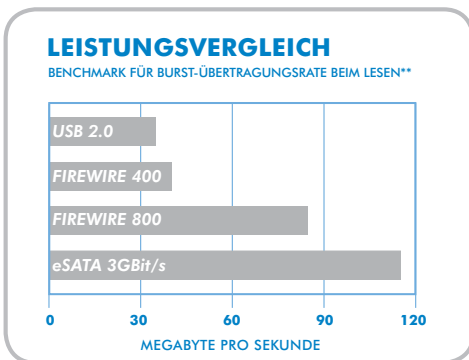

LaCie d2 Quadra Hard Disk

eSATA 3Gbit/s, Hi-Speed USB 2.0, FireWire 400 und FireWire 800

Design by Neil Poulton

**Vierfach-Schnittstelle
für den professionellen Einsatz**

Erste Wahl für Profis

Die LaCie d2 Quadra Hard Disk eignet sich für anspruchsvolle professionelle Einsatzgebiete wie etwa die Erstellung digitaler Inhalte, Audio-/Videobearbeitung, DVD-Authoring oder Webanimation. Die Nutzung in einer FireWire-Kette ist ebenso möglich wie der Anschluss an eine DV-Kamera. Mit FireWire (Mac®) und eSATA (Mac/PC) ist die Festplatte sogar bootfähig. Zu den erweiterten Funktionen zählen die dreistufige Energieverwaltung (Auto/On/Off)* und Software-RAID 0/-RAID 1-Potenzial bei Verkettung mit anderen Laufwerken.

Perfekte Komplettlösung

Die LaCie d2 Quadra Hard Disk bietet in einem relativ kompakten Gerät eine verblüffende Kapazität von bis zu 1 TB. Sie ist mit erstklassigen Schnittstellen (eSATA 3 GBit/s, FireWire 800, FireWire 400 und Hi-Speed USB 2.0) ausgestattet und bietet universelle Anschlussmöglichkeiten für PC- und Mac-Benutzer. Mit diesem Gerät können Sie sämtliche Dateien bequem speichern und Ihren Computer oder kleinen Server regelmäßig sichern, zu Hause ebenso wie im Büro.

100GB* =**
7 Stunden DV-Video oder
35.000 Musiktitel oder
100.000 Fotos****

- Vierfach-Schnittstelle für uneingeschränkte PC-/Mac-Kompatibilität
- Sehr hohe Burst-Übertragungsraten von 105 bis 115 MB/s (eSATA 3 GBit/s)
- Platzsparende Flexibilität – Stapelkonfiguration, Rackmontage oder Vertikalauflistung
- Robuster d2-Kühlkörper aus Aluminium