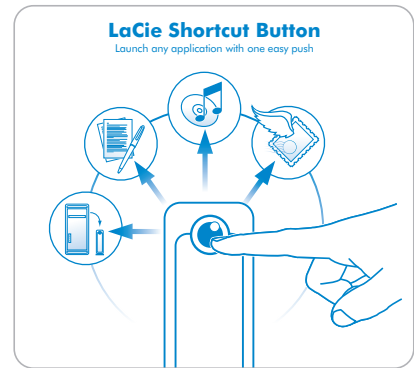

Funcities

- Geavanceerde EMC Retrospect Express-software voor back-ups en gegevensherstel (Windows/Mac)
- Gebruiksgemak: geen softwareconfiguratie, geen stuurprogramma's
- Ingebouwde RAID 0 voor extreme FireWire 800-snelheid
- Drievoudig stroombeheer: Auto, On, Off
- Hot plug & play
- Via FireWire uit te breiden met andere FireWire-harddrives
- In serie te schakelen met randapparaten zoals CD-RW, AIT of DV-camera's
- Uniek aluminium ontwerp dat warmte afvoert
- Stapelen, in rek monteren of staand plaatsen op uw bureau

Inhoud verpakking

- LaCie Big Disk Extreme+
- FireWire 800-naar-FireWire 800-kabel (9-naar-9-pins)
- FireWire 400-naar-FireWire 400-kabel (6-naar-6-pins)
- Hi-Speed USB 2.0-kabel (compatibel met USB 1.1)
- Externe voeding
- LaCie Utilities CD-ROM met gebruikershandleiding, beknopte installatiegids en software
- Drivestandaard om het apparaat rechtop te kunnen zetten op een bureau

Systeemvereisten

- Computer met een FireWire 800-, FireWire 400- of USB 2.0-poort
- Mac OS 10.2.8 of latere versie; Mac G4, G5, Mac Intel 500MHz processor of hoger
- Windows 2000, Windows XP, Windows Vista; Intel Pentium 500MHz processor of hoger
- Minimaal 128 MB RAM (512 MB of meer aanbevolen)

	LaCie Big Disk Extreme+		
Capaciteit*	1TB	1.5TB	2TB
Artikelnummer	301199	301200	301201
Koelsysteem	Stille progressieve thermisch gestuurde "smart fan"		
Interface	2 FireWire 800-poorten; 1 FireWire 400 poort (compatibel met iLink, DV); 1 x Hi-Speed USB 2.0-poort (compatibel met USB 1.1)		
Interfaceoverdrachtsnelheden (maximum bussnelheid)	FireWire 800: tot 800 Mbit/s (100 MB/s); FireWire 400: tot 400 Mbit/s (50 MB/sec) USB 2.0: tot 480 Mbit/s (60 MB/s)		
Piekoverdrachtsnelheden** (maximum drivesnelheid)	FireWire 800: tot 80-90MB/s; FireWire 400: tot 35-40 MB/s, USB 2.0: tot 30-34MB/s		
Drievoudig stroombeheer	"Auto" voor efficiënt omgaan met energie; "On" voor directe toegang; "Off" voor gegevensbescherming		
Toerental	7200 tpm		
Gemiddelde zoektijd	<10 ms		
Cachegrootte	32 MB		
Software	Geen stuurprogramma's nodig voor Windows XP, 2000, Vista & Mac OS X. Geavanceerde EMC Retrospect Express-back-upsoftware (Mac); geavanceerde EMC Retrospect Express HD-back-upsoftware (Windows); LaCie '1-Click'-back-upsoftware (Windows en Mac); Silverkeeper voor automatische back-up en bestandsverificatie (Mac)		
Gewicht	2500 g		
Afmetingen (BxHxD)	44 x 173 x 272 mm		
Garantie	3 jaar beperkt		

*1 GB = 1.000.000.000 bytes. 1 TB (terabyte) = 1000 GB. De totale bruikbare capaciteit varieert afhankelijk van de gebruiksomgeving (gewoonlijk 5 à 10% minder). **De piekoverdrachtsnelheid verschilt van computer tot computer en kan tussen de verschillende drives licht uiteenlopen. De gemiddelde snelheid is meestal lager, afhankelijk van de configuratie van de host.

© 2007, LaCie. Het logo van LaCie is een handelsmerk van LaCie. Andere hier vermelde product- en merknamen zijn mogelijk handelsmerken of gedeponeerde handelsmerken van hun respectieve eigenaren. De specificaties en uiterlijke gegevens worden als informatieve indicatie vermeld en kunnen zonder kennisgeving worden gewijzigd. www.lacie.com 071011