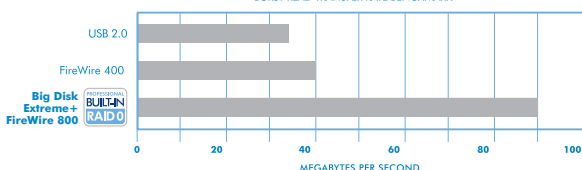

PERFORMANCE COMPARISON

BURST READ TRANSFER RATE BENCHMARK**

- Maximale opslag in een compact 5,25" 1U-formaat
- Speciaal gemaakt voor digitale-audio-/videoprofessionals
- Stille progressieve thermisch gestuurde "smart fan"
- LaCie Shortcut Button: start elke toepassing met 1 druk op de knop