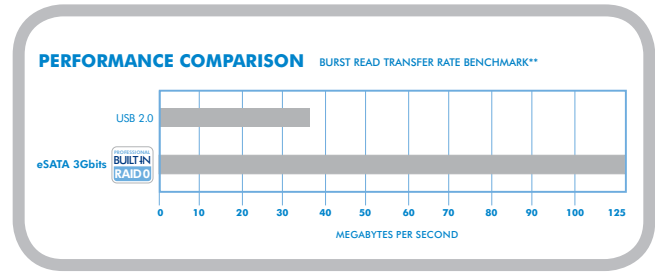

Ideaal voor audio- en videoprofessionals

Deze krachtige harde schijf is speciaal gemaakt voor mediaprofessionals die met "high-definition"-audio, digitale videobewerking, SD-video en 2D/3D-beeldbewerking werken. De combinatie van een grote capaciteit, een ongelofelijke snelheid en een ergonomisch ontwerp maakt van deze drive de beste oplossing voor gegevensintensieve toepassingen en voor het archiveren van omvangrijke videoprojecten. Geniet van een grotere bandbreedte dankzij de eSATA 3Gbits-interface die indrukwekkende burst-overdrachtssnelheden tot 115-125MB/s** haalt.