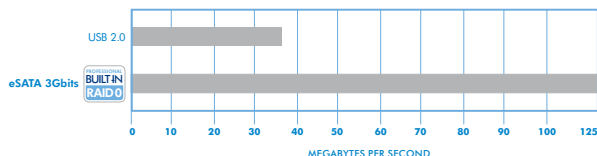

PERFORMANCE COMPARISON BURST READ TRANSFER RATE BENCHMARK**

デジタル オーディオ/ビデオ のプロに最適

このパワフルなハード ディスクは、ハイデフィニション オーディオ、デジタル ビデオ編集、SD ビデオおよび 2D/3D イメージングを扱うメディアのプロの方々のために最適化されています。大容量、驚異的なスピード、人間工学による設計の組み合わせにより、膨大なデータを消費するアプリケーションや、大規模なビデオ プロジェクトのアーカイブに究極のソリューションをもたらします。eSATA 3Gbits によってさらに広い帯域がもたらされるため、最大 115-125MB/s** という優れたパフォーマンスを実現します。

高度な機能

本製品付属のプロフェッショナル EMC® Retrospect® Express ソフトウェアは、Windows および Mac ユーザーに高度なバックアップ管理とデータ復元機能を提供します。エネルギー効率には “Auto”、即時アクセスには “On”、データ保護には “Off” という、3 つの手動設定によって電源制御がさらに向上します。この完全にプラグ アンド プレイ対応のハード ディスクは、インストールや使い方もこれまでになく簡単です。ハード ディスクにロード済みの当社独自の LaCie Setup Assistant を使えば、ニーズに応じてフォーマットしたり、ユーザー マニュアルやユーティリティを直接コピーできます。