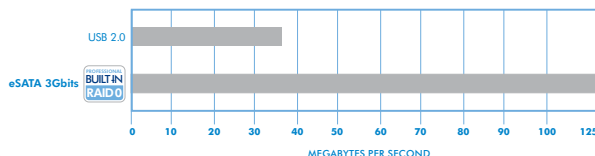

PERFORMANCE COMPARISON BURST READ TRANSFER RATE BENCHMARK**