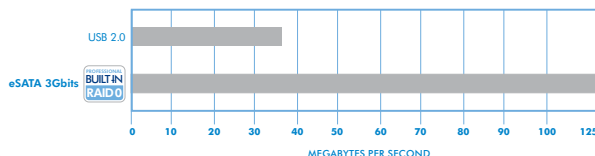

PERFORMANCE COMPARISON BURST READ TRANSFER RATE BENCHMARK**

La solution idéale pour les professionnels du son et de la vidéo

Ce disque dur puissant constitue la solution idéale pour les professionnels des applications multimédia travaillant sur des projets audio haute définition, l'édition de vidéo numérique, la vidéo SD et les images en 2D/3D. Ses capacités étendues, sa vitesse surprenante et sa conception ergonomique en font la solution idéale pour les applications gourmandes en données et l'archivage de projets vidéos volumineux. Bénéficiez d'une bande passante étendue grâce à une connectivité eSATA de 3 Gbits, permettant d'atteindre des taux de transfert en rafale impressionnants jusqu'à 115-125 Mo/s**.

Fonctions avancées

Le logiciel professionnel EMC® Retrospect® Express inclus dans l'offre permet la gestion avancée des sauvegardes et la restauration des données pour les utilisateurs des applications Windows et Mac. Trois réglages manuels permettent de contrôler l'alimentation : « Auto » pour économie d'énergie, « On » pour accès instantané, « Off » pour protection de données. L'installation et l'utilisation de ce disque dur totalement plug & play sont extrêmement simples. L'assistant d'installation exclusif LaCie Setup Assistant, préchargé sur le disque, vous permet de le formater en fonction de vos besoins et copie directement le manuel d'utilisation et les utilitaires.