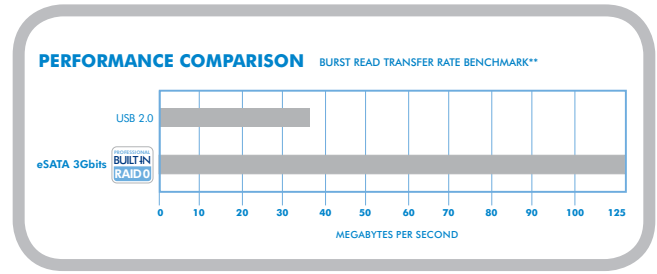

LaCie Big Disk Extreme+

eSATA 3Gbits | Hi-Speed USB 2.0

d2 Design by Neil Poulton

Más grande. Más rápido. Más fácil.

Almacenamiento de alto rendimiento

La unidad LaCie Big Disk Extreme+ ofrece una enorme capacidad de almacenamiento y un array RAID 0 integrado y transparente sin necesidad de configuración para lograr un excelente rendimiento. Incluye la interfaz eSATA 3Gbits para ofrecer una increíble velocidad, así como la interfaz Hi-Speed USB 2.0 para una conectividad universal con ordenadores PC o Mac. Esta completa solución de almacenamiento de fácil uso es perfecta para aplicaciones empresariales exigentes como multimedia, pequeños servidores de audio/vídeo y administración de bases de datos.

Ideal para los profesionales de audio y vídeo

Este potente disco duro está optimizado para profesionales multimedia que trabajan con audio de alta definición, edición de vídeo digital, vídeo SD e infografía 2D/3D. Combina gran capacidad con increíble velocidad y diseño ergonómico. Sin duda, la mejor solución para trabajar con un gran volumen de datos y el archivo de vídeo a gran escala. Disfrute de un mayor ancho de banda gracias a la interfaz eSATA 3Gbits, que puede alcanzar impresionantes tasas de transferencia de lectura en ráfagas de hasta 115-125 MB/s**.