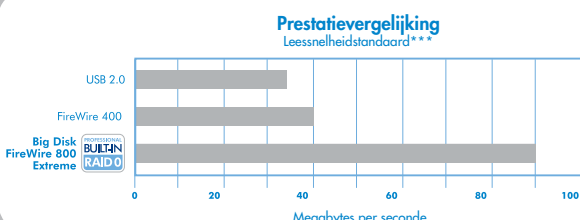

- Maximale opslag in een draagbaar 5,25" 1U-formaat
- Archiveren en uitwisselen tussen verschillende werkstations
- Speciaal gemaakt voor digitale-audio-/videoprofessionals
- Superstil ontwerp zonder ventilator (500 GB); stille "smart fan"-technologie (640 GB en 1 TB)