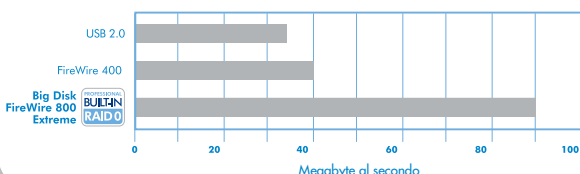

Confronto delle prestazioni
Velocità di trasferimento dati di riferimento***

- Incredibile spazio di storage in un pratico formato portatile da 5,25"
- Archiviazione e scambio di file tra più workstation
- Ottimizzata per i professionisti dell'audio/video digitale
- Design ultra-silenzioso senza ventola (unità da 500 GB) o con "ventola intelligente" silenziosa (unità da 640 GB e 1 TB)