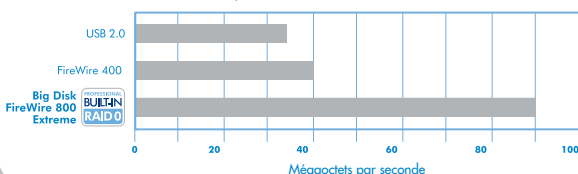

Comparaison des performances
Comparaison des vitesses de transfert en rafales***

- 1 Téra-octet de stockage dans un format transportable de 5,25 pouces
- Archivez et échangez entre plusieurs postes de travail
- Idéal pour les professionnels de la création audio et vidéo numérique
- Fonctionnement ultra silencieux sans ventilateur (500 Go) ; technologie silencieuse par "smart fan" (ventilateur intelligent) (640 Go et 1 To)