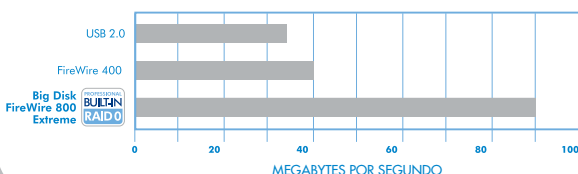

COMPARATIVA DE RENDIMIENTO

DATOS DE LECTURA EN RAFAGAS***

- Gran capacidad de almacenamiento en un formato de 5,25" y 1U
- Permite guardar e intercambiar datos entre estaciones de trabajo
- Perfecto para profesionales de audio y vídeo digital
- Diseño súper silencioso sin ventilador (500 GB); tecnología de "ventilador inteligente" silencioso (640 GB y 1 TB)