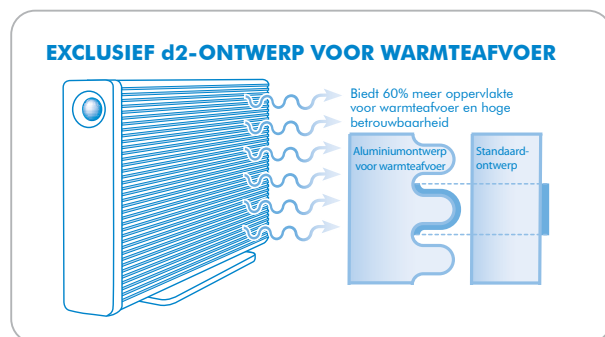

Geavanceerd koelsysteem

Het aluminiumontwerp met warmteafvoer van de Big Disk Quadra biedt 60% meer oppervlakte waardoor de hitte op natuurlijke wijze wordt afgevoerd vanuit de interne onderdelen waardoor de drive altijd veilig en koel wordt gehouden. Met dit geavanceerde koelsysteem heeft de Big Disk Quadra geen ventilator nodig en werkt hij fluisterstil waardoor u kunt genieten van maximale rust en stilte in uw werkomgeving. Hij biedt ook een drievoudig stroombeheer met een handmatige schakelaar: "Auto" voor efficiënt energieverbruik; "Aan" voor directe toegang; "Uit" voor gegevensbescherming.

1TB* =

2 uur ongecomprimeerde HD-video of 70 uur DVD of 77.500 RAW-foto's***

- Viervoudige interface voor maximale connectiviteit met elke pc/Mac
- Ingebouwde RAID 0 en eSATA voor hoge snelheden
- Stevig aluminiumontwerp met warmteafvoer voor hoge betrouwbaarheid
- Ideaal voor back-ups van grote volumes of voor gebruik door creatieve professionals