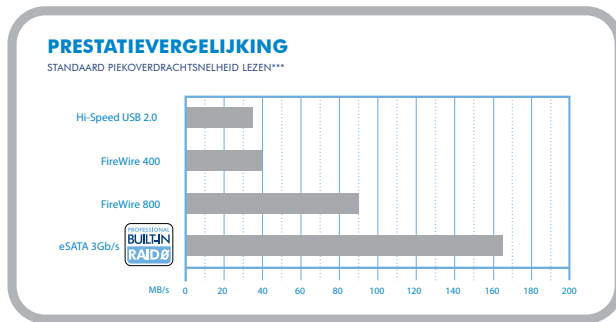

LaCie Big Disk Quadra

eSATA 3Gb/s | Hi-Speed USB 2.0 | FireWire 400 | FireWire 800

d2 Design by Neil Poulton

Viervoudige interface
Professionele opslag

Maximale connectiviteit

De LaCie Big Disk Quadra werd gemaakt voor professionals die hoge snelheden en een ruime capaciteit verwachten in een gebruiksvriendelijk, compact apparaat. Geheel uitgerust met vier belangrijke interfaces zoals eSATA 3Gb/s, FireWire 800, FireWire 400 en Hi-Speed USB 2.0 biedt de drive een complete universele compatibiliteit met elke Mac of pc. Daarnaast wordt het apparaat ook geleverd met geavanceerde back-upsoftware met noodherstel: Genie Backup Manager Pro™ voor Windows® en Intego Backup Manager Pro™ voor Mac®-gebruikers.

Ideaal voor digitale audio- en videoprofessionals

Met twee interne SATA-schijven en ingebouwde RAID 0-hardware behaalt de Big Disk Quadra indrukwekkende hoge snelheden en biedt hij een enorme capaciteit voor zulk een compacte drive, waardoor hij ideaal is voor audio/videobewerkers, creatieve professionals of databasemanagers. De eSATA 3Gb/s-interface levert opmerkelijk snelle piekoverdrachtsnelheden tot wel 165 MB/s**. Gebruik de drive met high-definition geluid, digitale videobewerking, SD-video en 2D/3D-beeldbewerking, of als back-up voor uw computer of gewoon om duizenden bestanden te archiveren. U kunt zelfs FireWire- of iLink DV-camera's serieel schakelen via FireWire.