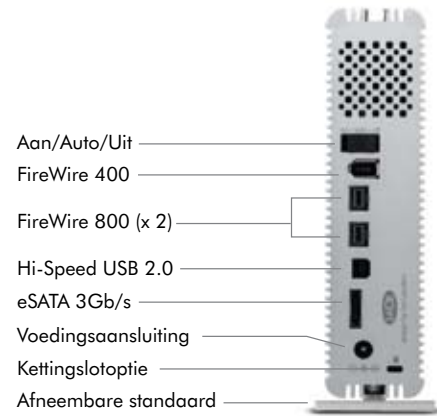

LaCie Big Disk Quadra

eSATA 3Gb/s | Hi-Speed USB 2.0 | FireWire 400 | FireWire 800

d2 Design by Neil Poulton

Viervoudige interface
Professionele opslag

Maximale connectiviteit

De LaCie Big Disk Quadra werd gemaakt voor professionals die hoge snelheden en een ruime capaciteit verwachten in een gebruiksvriendelijk, compact apparaat. Geheel uitgerust met vier belangrijke interfaces zoals eSATA 3Gb/s, FireWire 800, FireWire 400 en Hi-Speed USB 2.0 biedt de drive een complete universele compatibiliteit met elke Mac of pc. Daarnaast wordt het apparaat ook geleverd met geavanceerde back-upsoftware met noodherstel: Genie Backup Manager Pro™ voor Windows® en Intego Backup Manager Pro™ voor Mac®-gebruikers.

Ideaal voor digitale audio- en videoprofessionals

Met twee interne SATA-schijven en ingebouwde RAID 0-hardware behaalt de Big Disk Quadra indrukwekkende hoge snelheden en biedt hij een enorme capaciteit voor zulk een compacte drive, waardoor hij ideaal is voor audio/videobewerkers, creatieve professionals of databasemanagers. De eSATA 3Gb/s-interface levert opmerkelijk snelle piekoverdrachtsnelheden tot wel 165 MB/s**. Gebruik de drive met high-definition geluid, digitale videobewerking, SD-video en 2D/3D-beeldbewerking, of als back-up voor uw computer of gewoon om duizenden bestanden te archiveren. U kunt zelfs FireWire- of iLink DV-camera's serieel schakelen via FireWire.

Verfijnd, handig ontwerp

De Big Disk Quadra is exclusief ontworpen door Neil Poulton voor LaCie en is volledig vervaardigd om in uw Mac- of pc-omgeving te integreren. Met veelzijdige opstel mogelijkheden zoals verticaal, horizontaal, gestapeld met andere drives of in rek gemonteerd is deze aanpasbare ruimtebesparende opslagoplossing uitstekend geschikt voor ieder bureaublad. De knop met blauwe gloed aan de voorzijde is de LaCie Shortcut Button die elke gewenste back-up- of archiverings-toepassing start met één druk op de knop.****