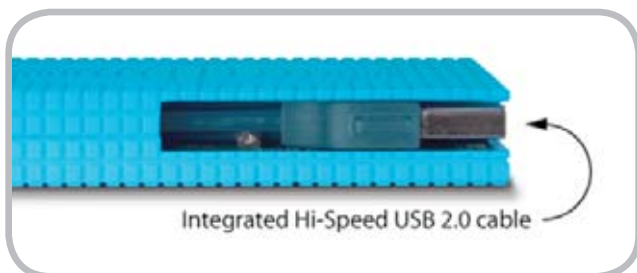

Unità disco ultra-elegante

Per una vita digitale piena di colore. L'unità LaCie Skwarim Hard Drive, in blu o rosa, è perfetta per dare un tocco di colore al proprio ambiente di lavoro con un oggetto di alto design, creato in esclusiva dal famoso e ultra-premiato designer Karim Rashid. Il casing quadrato ed elegante in cui è racchiusa è un esempio perfetto di design futuristico e stile.

Estremamente portatile e compatta

L'unità portatile LaCie Skwarim Hard Drive non è solo elegante, ma è disponibile anche con capacità di storage fino a 60 GB. Inoltre, è straordinariamente compatta e così piccola da poter essere tenuta nel palmo di una mano o infilata in tasca, in borsa o in una valigetta e trasportata ovunque.

Installabile e utilizzabile con una sola operazione

Questa unità disco può essere facilmente installata e immediatamente utilizzata con una sola operazione, come se fosse una normale chiave USB. Per iniziare a usare l'unità Skwarim multipiattaforma, basta infatti collegarla alla porta USB di un qualunque PC desktop o portatile. È la soluzione ideale per effettuare il backup e scambiare file oppure per archiviare e trasportare centinaia di foto, canzoni, file e perfino video clip.

Alimentazione da bus Hi-Speed USB 2.0

L'unità Skwarim è dotata di un cavo USB 2.0 che può essere discretamente riposto, in tutta sicurezza, nel retro del casing quando non è necessario. Viene fornito anche un cavo di prolunga USB per il collegamento a computer che richiedono cavi più lunghi. Inoltre, può essere agevolmente usata senza ingombranti alimentatori, poiché è alimentata dal bus USB e assicura velocità di trasferimento dati fino a 480 Mbit/s, se utilizzata con l'interfaccia High-Speed USB 2.0.