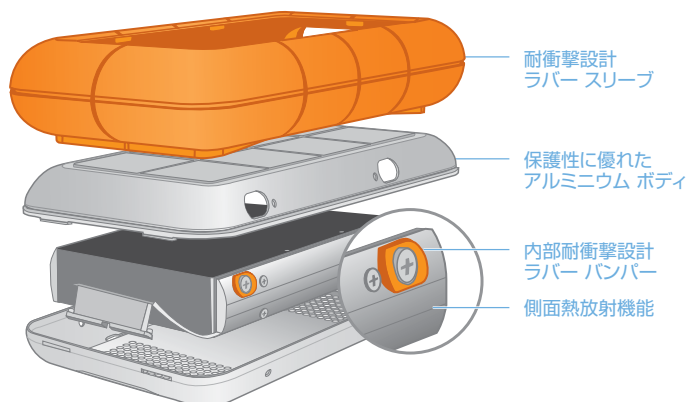

機能

- LEDアクセスランプ
- メタル & ラバー製のケース
- 静かな動作音
- 完全なアプリケーション パッケージ (フォーマットおよびバックアップ)

パッケージ内容

- LaCie Rugged XL
- Hi-Speed USB 2.0 ケーブル
- eSATA ケーブル
- ACアダプター
- クイック インストール ガイド
- LaCie Utilities (ロード済み):ユーザー マニュアル、アプリケーション (LaCie ウェブサイトからも入手可)

最小システム要件

- Hi-Speed USB 2.0 インターフェイスまたは eSATA インタフェースを装備した PC または Mac
- Windows® 2000、Windows XP、Windows Vista™/ Mac OS X 10.3 以降Pentium II 350MHz プロセッサ以上 / G3、Mac Intel プロセッサまたはそれ以上
- 最小ディスク空き容量:600MB を推奨

強力な保護

ご利用いただける容量は、販売地域によって異なります。
最新情報は、www.lacie.com/jp をご覧ください。

LaCie Rugged XL, Design by Neil Poulton

商品番号	301848J
JANコード	4580176960149
容量*	1TB
インタフェース	Hi-Speed USB 2.0 ***、eSATA
インタフェース転送速度	USB 2.0:最大 480Mbit/s; eSATA:最大 3Gbit/s
バースト転送速度:****	USB 2.0:最大 30MB/s;
(最大ドライブ速度)	eSATA:最大 80MB/s
冷却システム	ファンレスで静か;側面の熱放射機能
外寸 (LxWxH)	215 x 130 x 44 mm
重量	1074 g
保証期間	2 年間

*1TB (テラバイト) は 1000GB です。1GB、10利用可能なストレージ容量は、動作環境によって異なります (通常は、5-10% 減少)。

**MPEG-4 映画 = 700 MB、1曲分 = 3.6MB、JPEG 写真 1枚分 = 3MB として計算されています。

***USB 1.1 に対応

****バースト転送速度はコンピュータによって異なります。ハードディスクによって少し異なる場合もあります。平均速度は、ホスト構成によって通常少し低くなります。

© 2009, LaCie.LaCie のロゴは、LaCie の商標です。本書に記載された他の製品とブランド名は、関連所有者の商標または登録商標です。仕様および外観は参考のために提供されており、予告なく変更される可能性があります。www.lacie.com/jp

eSATA

USB 2.0

compatible with WINDOWS®

compatible with MAC OS®