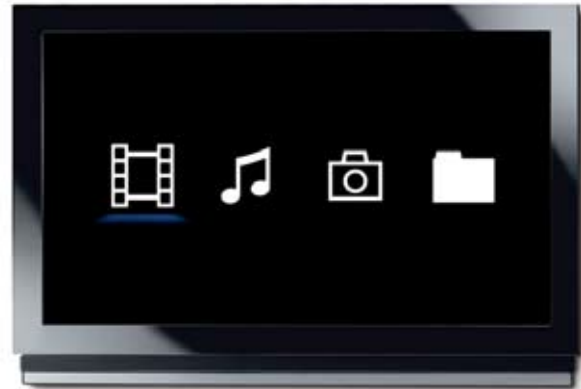

Kenmerken

- Compatibel met Windows en Mac
- Hi-Speed USB 2.0 (compatibel met USB 1.1)
- HDMI-video (tot 1080i-opscaling)
- Samengestelde videoaansluiting
- Ondersteunt vele video-, audio- en foto-indelingen

Inhoud van de verpakking

- LaCie LaCinema Rugged
- Kabels: HDMI, samengestelde video + stereo audio, USB 2.0-kabel
- Afstandsbediening
- Voedingsadapter
- SCART-uitgangsadapter
- Beknopte installatiehandleiding
- Cd-rom met gebruikershandleiding en software

Systeemvereisten

- Pc of Mac met USB-poort
- Windows 2000, Windows XP, Vista™ / Mac OS
- TV met een samengestelde video- en analoge stereo-ingang of HDMI-ingang
- Internetverbinding voor firmware-updates

Sluit multimedialbestanden op via USB