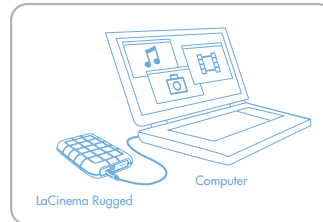

Kenmerken

- Compatibel met Windows en Mac
- Hi-Speed USB 2.0 (compatibel met USB 1.1)
- HDMI-video (tot 1080i-opscaling)
- Samengestelde videoaansluiting
- Ondersteunt vele video-, audio- en foto-indelingen

Inhoud van de verpakking

- LaCie LaCinema Rugged
- Kabels: HDMI, samengestelde video + stereo audio, USB 2.0-kabel
- Afstandsbediening
- Voedingsadapter
- SCART-uitgangsadapter
- Beknopte installatiehandleiding
- Cd-rom met gebruikershandleiding en software

Systeemvereisten

- Pc of Mac met USB-poort
- Windows 2000, Windows XP, Vista™ / Mac OS
- TV met een samengestelde video- en analoge stereo-ingang of HDMI-ingang
- Internetverbinding voor firmware-updates

Sluit multimedialbestanden op via USB