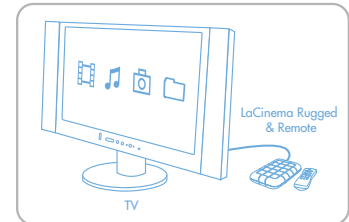

Sluit aan en bekijk op uw tv