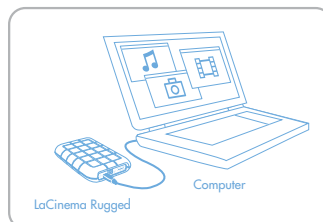

Caratteristiche

- Compatibile con Windows e Mac
- Hi-Speed USB 2.0 (compatibile con USB 1.1)
- Video HDMI (upscaling fino a 1080i)
- Collegamento video composito
- Supporta vari formati video, audio e foto

Contenuto della confezione

- LaCie LaCinema Rugged
- Cavi: HDMI, video composito + audio stereo, cavo USB 2.0
- Telecomando
- Adattatore per alimentatore
- Adattatore di uscita SCART
- Guida d'installazione rapida
- CD-ROM con utility, Guida per l'utente e software

Requisiti di sistema

- PC o Mac con porta USB
- Windows 2000, Windows XP, Vista™ / Mac OS
- TV con ingressi video composito, stereo analogico o HDMI
- Connessione Internet per gli aggiornamenti firmware

Ideale per memorizzare file multimediali tramite l'interfaccia USB