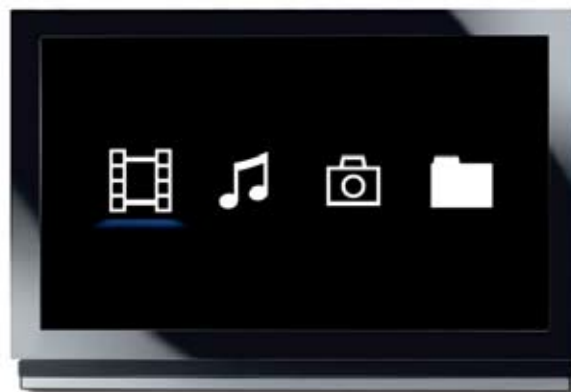

Caratteristiche

- Compatibile con Windows e Mac
- Hi-Speed USB 2.0 (compatibile con USB 1.1)
- Video HDMI (upscaling fino a 1080i)
- Collegamento video composito
- Supporta vari formati video, audio e foto

Contenuto della confezione

- LaCie LaCinema Rugged
- Cavi: HDMI, video composito + audio stereo, cavo USB 2.0
- Telecomando
- Adattatore per alimentatore
- Adattatore di uscita SCART
- Guida d'installazione rapida
- CD-ROM con utility, Guida per l'utente e software

Requisiti di sistema

- PC o Mac con porta USB
- Windows 2000, Windows XP, Vista™ / Mac OS
- TV con ingressi video composito, stereo analogico o HDMI
- Connessione Internet per gli aggiornamenti firmware

Ideale per memorizzare file multimediali tramite l'interfaccia USB