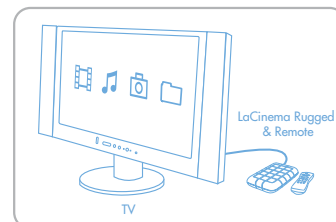

Collegamento dell'unità al televisore per la riproduzione di contenuti