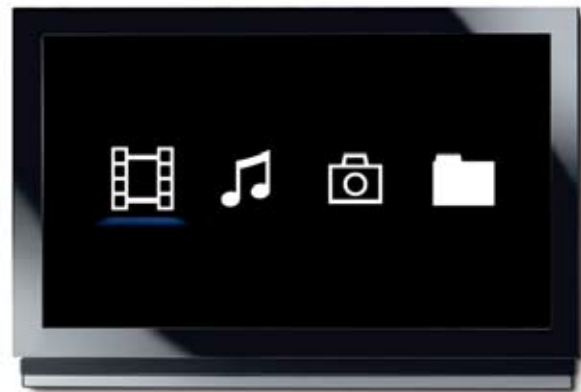

Características

- Compatible con Windows y Mac
- USB Hi-Speed 2.0 (compatible con USB 1.1)
- Vídeo HDMI (aumento de resolución de hasta 1080i)
- Conexión de vídeo compuesto
- Compatible con muchos formatos de vídeo, audio y fotos

Contenido del paquete

- LaCie LaCinema Rugged
- Cables: HDMI, vídeo compuesto + audio estéreo, cable USB 2.0
- Mando a distancia
- Adaptador de corriente
- Adaptador de salida SCART
- Guía de instalación rápida
- CD-ROM de Utilidades con Manual del Usuario y software

Requisitos de sistema

- PC o Mac con un puerto USB
- Windows 2000, Windows XP, Vista™ / Mac OS
- TV con entrada de vídeo compuesto y estéreo analógico o HDMI
- Conexión a Internet para actualizaciones de firmware

Almacene archivos multimedia a través de USB