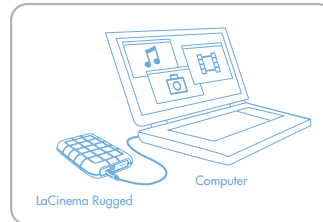

Características

- Compatible con Windows y Mac
- USB Hi-Speed 2.0 (compatible con USB 1.1)
- Vídeo HDMI (aumento de resolución de hasta 1080i)
- Conexión de vídeo compuesto
- Compatible con muchos formatos de vídeo, audio y fotos

Contenido del paquete

- LaCie LaCinema Rugged
- Cables: HDMI, vídeo compuesto + audio estéreo, cable USB 2.0
- Mando a distancia
- Adaptador de corriente
- Adaptador de salida SCART
- Guía de instalación rápida
- CD-ROM de Utilidades con Manual del Usuario y software

Requisitos de sistema

- PC o Mac con un puerto USB
- Windows 2000, Windows XP, Vista™ / Mac OS
- TV con entrada de vídeo compuesto y estéreo analógico o HDMI
- Conexión a Internet para actualizaciones de firmware

Almacene archivos multimedia a través de USB