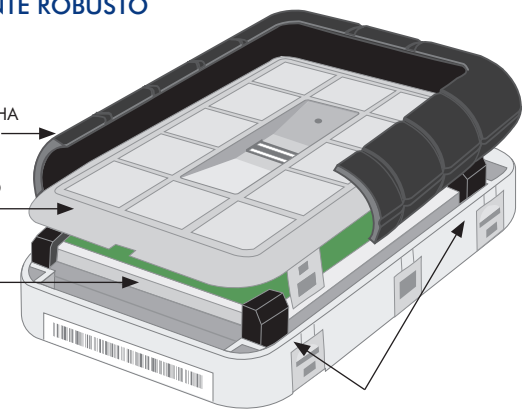

Ligação em qualquer parte

O Rugged Safe é do tipo interplataforma, permitindo trabalhar com qualquer Mac® ou PC. Pré-formatado em FAT 32, este cofre para armazenamento flexível e poderoso oferece a velocidade de FireWire 800, juntamente com a conveniência das interfaces FireWire 400 e USB 2.0 para uma capacidade de ligação verdadeiramente universal. Desenvolvido para ser a melhor solução móvel, o Rugged Safe inclui alimentação por bus e plug & play: basta configurá-lo uma vez e utilizá-lo em qualquer estação de trabalho.

Conteúdo da embalagem

- LaCie Rugged Safe Hard Disk
- Cabos FireWire 800 para 800 e 800 para 400
- Cabo USB 2.0 (compatível com USB 1.1)
- Cabo de partilha de alimentação USB
- Guia de Instalação Rápida
- Manual de Utilizador e software:
 - LaCie Safe Manager
 - LaCie Backup Assistant

Requisitos mínimos do sistema

- Computador com porta USB 2.0, FireWire 800 ou 400
- Versão mais recente do Windows XP, Windows Vista®, Windows 7 / Mac OS X 10.5, 10.6
- Espaço mínimo de 600 MB disponível em disco

EXTREMAMENTE ROBUSTO

INVÓLUCRO EM BORRACHA RESISTENTE AO CHOQUE

EXTERIOR DE PROTECÇÃO EM ALUMÍNIO

UNIDADE DE DISCO RÍGIDO

AMORTECEDORES INTERNOS DE BORRACHA ANTI-CHOQUE

	LaCie Rugged Safe	
Referência	301491	301490
Capacidade*	500 GB	1 TB
Interfaces	2 x portas FireWire 800 (9 pinos) (compatível com FireWire 400) 1 x porta USB 2.0 mini (compatível com USB 1.1)	
Taxas de transferência de interface	FireWire 800: até 800 Mbits/s USB 2.0: até 480 Mbits/s	
Peso	298 g	
Dimensões (WxDxH)	90 x 28 x 145 mm	
Garantia	Limitada de 3 anos	