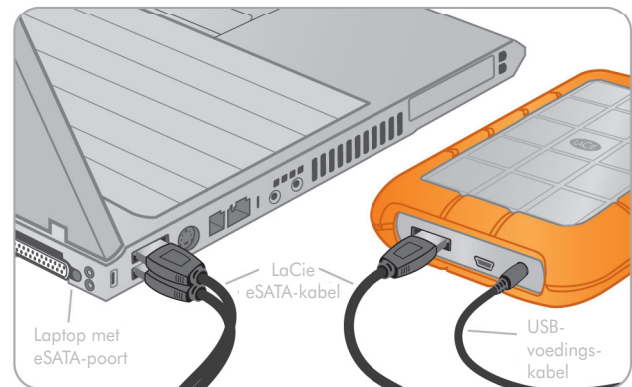

Exclusief, origineel en robuust ontwerp

De unieke gelakte, krasbestendige aluminiumbehuizing en schokbestendige rubberbumper beschermen de LaCie Rugged Hard Disk met name onder ruwe omstandigheden, waar u zich ook bevindt.

De snelheid van eSATA

De LaCie Rugged Hard Disk beschikt over zowel de universele USB 2.0-interface als de nieuwe Power eSATA-interface die, bij aansluiting op een Power eSATA-poort van uw laptop, busvoeding voorziet voor uw drive. Met de meegeleverde USB-voedingskabel kan de drive ook werken met een standaard eSATA-poort, waardoor het apparaat uiterst compatibel is.

- Met de Power eSATA-interface werkt u sneller dan ooit
- Robuust: ideaal voor de bescherming van waardevolle gegevens onderweg
- Tot 90 MB/s met een Power eSATA-kabel
- Schokbestendig metalen en rubberen ontwerp met interne antischokbumpers

Kenmerken

- LaCie Setup Assistant voor snelle formattering
- LaCie Backup Assistant
- Power eSATA-interface
- Compacte vorm in zakformaat
- Gelakte, krasbestendige aluminiumbehuizing

Inhoud verpakking

- LaCie Rugged Hard Disk
- eSATA-kabel
- USB 2.0-kabel
- USB-voedingskabel
- Snelle installatiegids