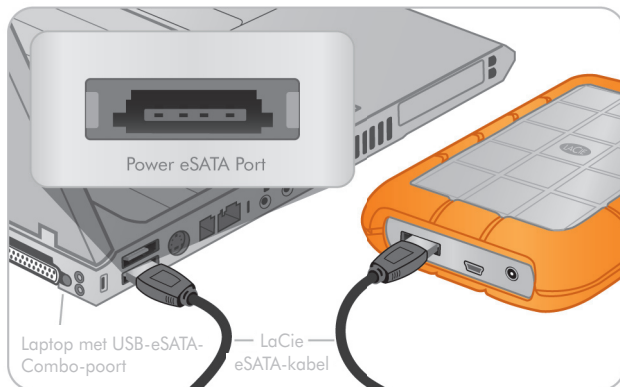

LaCie Rugged eSATA

DESIGN BY NEIL POULTON

eSATA 3Gb/s | USB 2.0

De "all-terrain"
harde schijf

red dot design award
winner 2006

POWER eSATA

SCHOKBESTENDIG
2 METER

+10GB
ONLINE STORAGE
1 JAAR INBEGREPEN

De snelheid van eSATA

De LaCie Rugged Hard Disk beschikt over zowel de universele USB 2.0-interface als de nieuwe Power eSATA-interface die, bij aansluiting op een Power eSATA-poort van uw laptop, busvoeding voorziet voor uw drive. Met de meegeleverde USB-voedingskabel kan de drive ook werken met een standaard eSATA-poort, waardoor het apparaat uiterst compatibel is.

- Met de Power eSATA-interface werkt u sneller dan ooit
- Robuust: ideaal voor de bescherming van waardevolle gegevens onderweg
- Tot 90 MB/s met een Power eSATA-kabel
- Schokbestendig metalen en rubberen ontwerp met interne antischokbumpers

Kenmerken

- LaCie Setup Assistant voor snelle formattering
- LaCie Backup Assistant
- Power eSATA-interface
- Compacte vorm in zakformaat
- Gelakte, krasbestendige aluminiumbehuizing

Inhoud verpakking

- LaCie Rugged Hard Disk
- eSATA-kabel
- USB 2.0-kabel
- USB-voedingskabel
- Snelle installatiegids