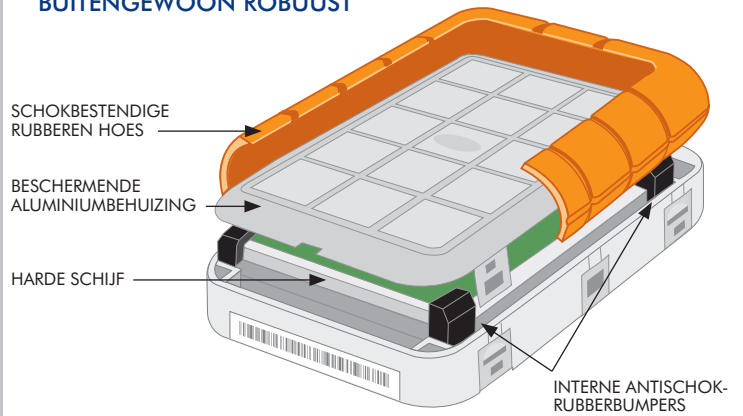

De snelheid van eSATA

De LaCie Rugged Hard Disk beschikt over zowel de universele USB 2.0-interface als de nieuwe Power eSATA-interface die, bij aansluiting op een Power eSATA-poort van uw laptop, busvoeding voorziet voor uw drive. Met de meegeleverde USB-voedingskabel kan de drive ook werken met een standaard eSATA-poort, waardoor het apparaat uiterst compatibel is.

- Met de Power eSATA-interface werkt u sneller dan ooit
- Robuust: ideaal voor de bescherming van waardevolle gegevens onderweg
- Tot 90 MB/s met een Power eSATA-kabel
- Schokbestendig metalen en rubberen ontwerp met interne antischokbumpers

Kenmerken

- LaCie Setup Assistant voor snelle formattering
- LaCie Backup Assistant
- Power eSATA-interface
- Compacte vorm in zakformaat
- Gelakte, krasbestendige aluminiumbehuizing

Inhoud verpakking

- LaCie Rugged Hard Disk
- eSATA-kabel
- USB 2.0-kabel
- USB-voedingskabel
- Snelle installatiegids

BUITENGEWOON ROBUUST

Verwisselbare hoezen worden afzonderlijk verkocht via www.lacie.com

LaCie Rugged Hard Disk

Artikelnummer	301905
Capaciteit*	500 GB (7200 TPM)
Interface	1 x USB 2.0-poort en 1 x eSATA-poort
Interfaceoverdrachtsnelheid	USB 2.0: tot 480 Mbits/s; eSATA: tot 3 Gbit/s
Gegevenoverdrachtsnelheid	USB 2.0 tot 36 MB/s ; eSATA : tot 90 MB/s
Gemiddelde USB-zoektijd	< 15,5 ms**
Software	LaCie Backup Assistant LaCie Setup Assistant Wuala
Maximale valhoogte	2,2 m. in niet-werkende modus (laten vallen wordt niet aanbevolen in werkende modus)
Afmetingen (B x H x D)	90 x 25 x 145 mm
Gewicht	239 g
Garantie	3 jaar beperkt