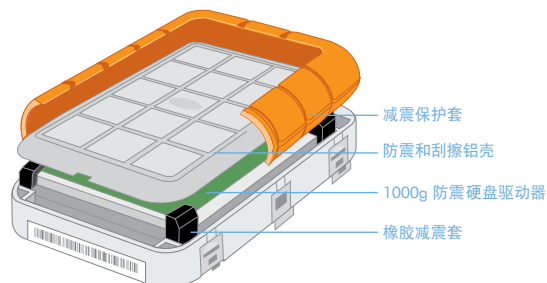

USB 3.0 Mac 兼容性:

- Mac Pro 带 LaCie USB 3.0 PCI Express Card (需要可用的 PCI Express 槽)
- MacBook® Pro 带 LaCie USB 3.0 ExpressCard/34 (需要可用的 ExpressCard/34 槽)
- 访问 www.lacie.com/usb3mac 查看适配器兼容性和 USB 3.0 Mac 驱动器

7200RPM 型号: 高达 110MB/s***

基于平均读取时间计算。1 HD 视频 = 15GB。

AES 256 位加密

2m 抗震

军事标准 810-F- 兼容

产品编号	301983	301982	301984
容量 *	500GB	500GB	1TB
转速	7200rpm	5400rpm	5400rpm
最大传输率 ***	最高可达 110MB/s	最高可达 80MB/s	最高可达 80MB/s
接口	1 x USB 3.0 端口 (兼容 USB 2.0), 2 x FireWire 800 端口		
接口传输速率	USB 3.0: 最大达 5Gb/s USB 2.0: 高达 480Mb/s FireWire 800: 高达 800Mb/s FireWire 400: 最高可达 400Mb/s (线缆另售)		
软件	PC 和 Mac: • 设置轻松 (LaCie Setup Assistant) • 自动备份 (LaCie Backup Assistant) • AES 256 位加密: LaCie Private-Public 软件密码保护 • 自动节能模式: 待机时最多节省 40% 能耗 (可能因驱动器而异) • 10GB Wuala 安全在线存储 (1 年使用期)		
尺寸 (宽 x 长 x 高)	90 x 28 x 145 mm / 3.5 x 1 x 5.7 in.		
重量	260 g / 9.2 oz.		
最大掉落高度	非操作模式下 2 m / 78.7 in. (建议避免在操作模式下掉落)		
保修期	3 年有限保修		