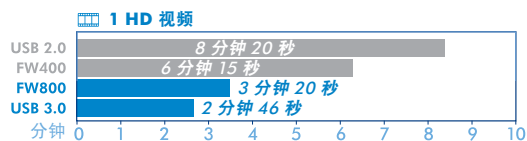

LACIE rugged TRIPLE

DESIGN BY NEIL POULTON

包装内容

- LaCie Rugged Triple Hard Disk
- USB 3.0 线缆 (兼容 USB 2.0)
- FireWire 800 线缆
- 《快速安装指南》

最低系统要求

- 具有 USB 3.0、FireWire 800、FireWire 400 或 USB 2.0 端口的计算机**
- 高速 Internet, 用于在线存储
- 最新版 Windows® XP、Windows Vista®、Windows 7 / Mac OS X 10.5、10.6
- 最小可用磁盘空间: 建议 600MB
- Time Machine® 兼容

USB 3.0 Mac 兼容性:

- Mac Pro 带 LaCie USB 3.0 PCI Express Card (需要可用的 PCI Express 槽)
- MacBook® Pro 带 LaCie USB 3.0 ExpressCard/34 (需要可用的 ExpressCard/34 槽)
- 访问 www.lacie.com/usb3mac 查看适配器兼容性和 USB 3.0 Mac 驱动器

7200RPM 型号: 高达 110MB/s***

基于平均读取时间计算。1 HD 视频 = 15GB。