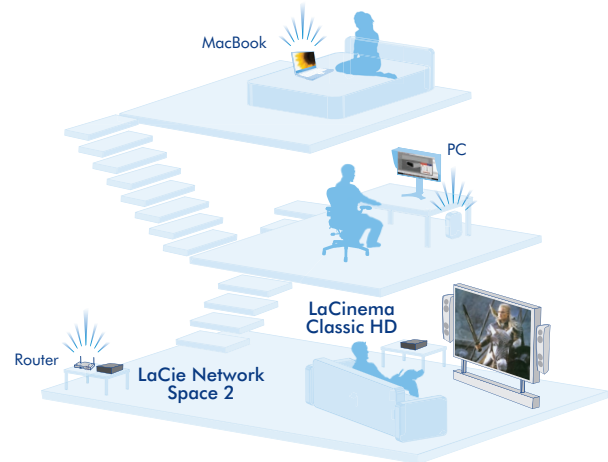

Desfrute de todo o seu conteúdo multimédia, onde quer que esteja

Referência	301515	301516
Capacidade*	1 TB	2 TB
Interfaces	Gigabit Ethernet 10/100/1000 Mbits**** e USB 2.0	
Porta USB	Transfira e crie cópias de segurança de ficheiros de/para uma unidade de disco rígido externa Adicione capacidade Transfira fotografias de uma câmara Partilhe uma impressora	
Velocidade de transferência	Desempenho NAS através de Ethernet: até 65 MB/s durante a leitura; até 35 MB/s durante a gravação Desempenho DAS através de USB: até 30-35 MB/s*	
Dimensões (L x A x P)	117 x 193 x 45 mm / 4,6 x 7,6 x 1,8 pol.	
Peso	950 g / 33.5 oz.	
Garantia	limitada de 2 anos	

*1 TB (Terabyte) = 1000 GB. 1 GB = 1.000.000.000 bytes. A capacidade total acessível varia de acordo com o sistema operativo (redução normal de 10-15%).

**Os cálculos baseiam-se em 3 MB/fotografia, 3 MB/faixa de música em MP3 com duração de três minutos e 700 MB/vídeo codificado em MPEG-4 ou codec equivalente.

***Disponíveis seis partilhas privadas, no máximo.

****As velocidades de transferência dependem do tamanho e formato dos ficheiros, da configuração da LAN e de outros factores. A velocidade de transferência normal numa rede Gigabit Ethernet com fios pode atingir os 65 MB/s.

*A velocidade depende do tamanho e formato dos ficheiros e da configuração da LAN. Velocidade de transferência normal para interfaces USB e Ethernet.

**Para obter a velocidade máxima, recomenda-se 1 Gb.